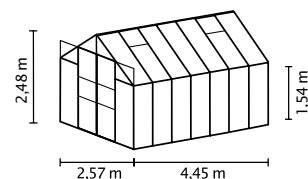

URANUS 11500