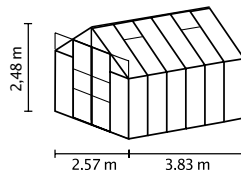

URANUS 9900