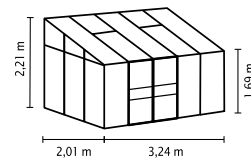

IDA

RÖVIDEN ÉS TÖMÖREN

- ✓ Falhoz támaszkodó melegház különböző méretek nagy választékával
- ✓ Kis kertekben vagy a balkonon is használható
- ✓ Üvegezés üregkamrás lemezekkel a lágy fény és a még jobb szigetelési tulajdonságok érdekében
- ✓ Házfalhoz vagy falazathoz való rögzítést igényel
- ✓ Eloxált vagy porszórt alumíniumprofilok a korrózió elleni tartós védelem érdekében
- ✓ 6 méretben, kb. 0,9 – 7,8 m² között
- ✓ Tetőablakkal + esőcsatornával | 5200-7800-as modellek: 2 esővíz-levezetőcsővel, ütközőcsavarral a tolóajtók szél elleni védelméhez

MŰSZAKI ADATOK

| | |
|--------------------------------|--|
| Ház típusa: | Falhoz támaszkodó melegház |
| Típus: | Különleges modell |
| Méretek: | 6 |
| Üvegezés típusai: | HKP kb. 4 vagy 6 mm (csak 5200 -7800) |
| Üvegrögzítő technika: | Rugós kapcsok |
| Színek: | Alu eloxált; fekete vagy smaragd porszórt |
| Tetőablak: | 1-2 |
| Külső méret: | Sz 1,31-3,87 m x Ma 1,82-2,22 m |
| Ereszcsatorna-magasság: | 1,52-1,69 m |
| Ajtóméret: | Sz 0,61 x Ma 1,51 m (900-1300); Sz 1,22 x Ma 1,63 m (3300-7800) |

IDA 900

IDA 1300

IDA 3300

IDA 5200

IDA 6500

IDA 7800