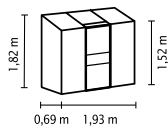

IDA

RÖVIDEN ÉS TÖMÖREN

- ✓ Falhoz támaszkodó melegház különböző méretek nagy választékával
- ✓ Kis kertekben vagy a balkonon is használható
- ✓ Üvegezés üregkamrás lemezekkel a lágy fény és a még jobb szigetelési tulajdonságok érdekében
- ✓ Házfalhoz vagy falazathoz való rögzítést igényel
- ✓ Eloxált vagy porszórt alumíniumprofilok a korrózió elleni tartós védelem érdekében
- ✓ 6 méretben, kb. 0,9 – 7,8 m² között
- ✓ Tetőablakkal + esőcsatornával | 5200-7800-as modellek: 2 esővíz-levezetőcsővel, ütközőcsavarral a tolóajtók szél elleni védelméhez

MŰSZAKI ADATOK

Ház típusa:	Falhoz támaszkodó melegház
Típus:	Különleges modell
Méretek:	6
Üvegezés típusai:	HKP kb. 4 vagy 6 mm (csak 5200 -7800)
Üvegrögzítő technika:	Rugós kapcsok
Színek:	Alu eloxált; fekete vagy smaragd porszórt
Tetőablak:	1-2
Külső méret:	Sz 1,31-3,87 m x Ma 1,82-2,22 m
Ereszcsatorna-magasság:	1,52-1,69 m
Ajtóméret:	Sz 0,61 x Ma 1,51 m (900-1300); Sz 1,22 x Ma 1,63 m (3300-7800)

IDA 1300