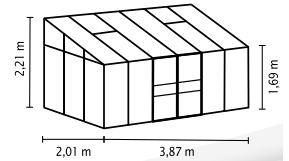

IDA

RÖVIDEN ÉS TÖMÖREN

- ✓ Falhoz támaszkodó melegház különböző méretek nagy választékával
- ✓ Kis kertekben vagy a balkonon is használható
- ✓ Üvegezés üregkamrás lemezekkel a lágy fény és a még jobb szigetelési tulajdonságok érdekében
- ✓ Házfalhoz vagy falazathoz való rögzítést igényel
- ✓ Eloxált vagy porszórt alumíniumprofilok a korrózió elleni tartós védelem érdekében
- ✓ 6 méretben, kb. 0,9 – 7,8 m² között
- ✓ Tetőablakkal + esőcsatornával | 5200-7800-as modellek: 2 esővíz-levezetőcsővel, ütközőcsavarral a tolóajtók szél elleni védelméhez

MŰSZAKI ADATOK

| | |
|--------------------------------|--|
| Ház típusa: | Falhoz támaszkodó melegház |
| Típus: | Különleges modell |
| Méretek: | 6 |
| Üvegezés típusai: | HKP kb. 4 vagy 6 mm (csak 5200 -7800) |
| Üvegrögzítő technika: | Rugós kapcsok |
| Színek: | Alu eloxált; fekete vagy smaragd porszórt |
| Tetőablak: | 1-2 |
| Külső méret: | Sz 1,31-3,87 m x Ma 1,82-2,22 m |
| Ereszcsatorna-magasság: | 1,52-1,69 m |
| Ajtóméret: | Sz 0,61 x Ma 1,51 m (900-1300); Sz 1,22 x Ma 1,63 m (3300-7800) |

IDA 900

IDA 1300

IDA 3300

IDA 5200

IDA 6500

IDA 7800