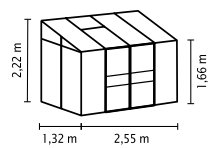

IDA

RÖVIDEN ÉS TÖMÖREN

- ✓ Falhoz támaszkodó melegház különböző méretek nagy választékával
- ✓ Kis kertekben vagy a balkonon is használható
- ✓ Üvegezés üregkamrás lemezekkel a lágy fény és a még jobb szigetelési tulajdonságok érdekében
- ✓ Házfalhoz vagy falazathoz való rögzítést igényel
- ✓ Eloxált vagy porszórt alumíniumprofilok a korrózió elleni tartós védelem érdekében
- ✓ 6 méretben, kb. 0,9 – 7,8 m² között
- ✓ Tetőablakkal + esőcsatornával | 5200-7800-as modellek: 2 esővíz-levezetőcsővel, ütközőcsavarral a tolóajtók szél elleni védelméhez

MŰSZAKI ADATOK

Ház típusa:	Falhoz támaszkodó melegház
Típus:	Különleges modell
Méretek:	6
Üvegezés típusai:	HKP kb. 4 vagy 6 mm (csak 5200 -7800)
Üvegrögzítő technika:	Rugós kapcsok
Színek:	Alu eloxált; fekete vagy smaragd porszórt
Tetőablak:	1-2
Külső méret:	Sz 1,31-3,87 m x Ma 1,82-2,22 m
Ereszcsatorna-magasság:	1,52-1,69 m
Ajtóméret:	Sz 0,61 x Ma 1,51 m (900-1300); Sz 1,22 x Ma 1,63 m (3300-7800)

IDA 3300