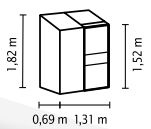

IDA

RÖVIDEN ÉS TÖMÖREN

- ✓ Falhoz támaszkodó melegház különböző méretek nagy választékával
- ✓ Kis kertekben vagy a balkonon is használható
- ✓ Üvegezés üregkamrás lemezekkel a lágy fény és a még jobb szigetelési tulajdonságok érdekében
- ✓ Házfalhoz vagy falazathoz való rögzítést igényel
- ✓ Eloxált vagy porszórt alumíniumprofilok a korrózió elleni tartós védelem érdekében
- ✓ 6 méretben, kb. 0,9 – 7,8 m² között
- ✓ Tetőablakkal + esőcsatornával | 5200-7800-as modellek: 2 esővíz-levezetőcsővel, ütközőcsavarral a tolóajtók szél elleni védelméhez

MŰSZAKI ADATOK

| | |
|--------------------------------|--|
| Ház típusa: | Falhoz támaszkodó melegház |
| Típus: | Különleges modell |
| Méretek: | 6 |
| Üvegezés típusai: | HKP kb. 4 vagy 6 mm (csak 5200 -7800) |
| Üvegrögzítő technika: | Rugós kapcsok |
| Színek: | Alu eloxált; fekete vagy smaragd porszórt |
| Tetőablak: | 1-2 |
| Külső méret: | Sz 1,31-3,87 m x Ma 1,82-2,22 m |
| Ereszcsatorna-magasság: | 1,52-1,69 m |
| Ajtóméret: | Sz 0,61 x Ma 1,51 m (900-1300); Sz 1,22 x Ma 1,63 m (3300-7800) |