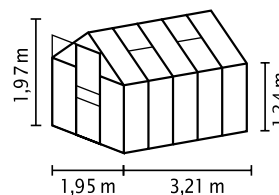

15 AN GARANȚIE
PENTRU STRUCTURĂ
ȘI CADRU

10 AN GARANȚIE
PENTRU PLĂCI DIN PPC
ÎMPOTRIVA DESCOMPUNERII
DIN CAUZA ÎNTEMPERILOR

COMET

AE

SM

NG

PPC4

SCURT ȘI CONCIS

- ✓ Model perfect pentru începători
- ✓ Accesorii opționale: set confort FĂRĂ CLEME cu bare transparente din PC pentru geamuri complet fără cleme
- ✓ Geamuri cu plăci din policarbonat celular (PPC) pentru lumină moale și caracteristici izolatoare excepționale
- ✓ Profiluri din aluminiu eloxat sau acoperite cu vopsea pulbere pentru protecție permanentă împotriva coroziunii
- ✓ 4 dimensiuni de la cca. 2,5 până la 6,2 m²
- ✓ Inclusiv lucarne, jgheaburi de ploaie + inel pentru lacăt

DATE TEHNICE

Tipul construcției:	Seră
Tip:	Model clasic
Mărimi:	4
Tipuri de geamuri:	PPC cca. 4 mm
Tehnică pentru fixarea sticlei	Tehnică de montare prin inserare (profiluri intermediare) și cleme cu arc (stâlpi de colț și ușă)
Culori:	Aluminiu eloxat; acoperit cu vopsea pulbere smarald sau neagră
Lucarne:	1-2
Dimensiune exterioră:	1 1,95 x 1 1,97 m
Înălțimea streșinii:	1,24 m
Dimensiunile ușii:	1 0,61 x 1 1,61 m

COMET 6200