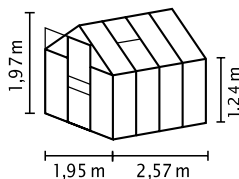

15 AN GARANȚIE
PENTRU STRUCTURĂ
ȘI CADRU

10 AN GARANȚIE
PENTRU PLĂCI DIN PPC
ÎMPOTRIVA DESCOMPUNERII
DIN CAUZA ÎNTEMPERILOR

COMET

AE

SM

NG

PPC4

SCURT ȘI CONCIS

- ✓ Model perfect pentru începători
- ✓ Accesorii opționale: set confort FĂRĂ CLEME cu bare transparente din PC pentru geamuri complet fără cleme
- ✓ Geamuri cu plăci din policarbonat celular (PPC) pentru lumină moale și caracteristici izolatoare excepționale
- ✓ Profiluri din aluminiu eloxat sau acoperite cu vopsea pulbere pentru protecție permanentă împotriva coroziunii
- ✓ 4 dimensiuni de la cca. 2,5 până la 6,2 m²
- ✓ Inclusiv lucarne, jgheaburi de ploaie + inel pentru lacăt

DATE TEHNICE

Tipul construcției:	Seră
Tip:	Model clasic
Mărimi:	4
Tipuri de geamuri:	PPC cca. 4 mm
Tehnică pentru fixarea sticlei	Tehnică de montare prin inserare (profiluri intermediare) și cleme cu arc (stâlpi de colț și ușă)
Culori:	Aluminiu eloxat; acoperit cu vopsea pulbere smarald sau neagră
Lucarne:	1-2
Dimensiune exterioră:	1 1,95 x 1 1,97 m
Înălțimea streșinii:	1,24 m
Dimensiunile ușii:	1 0,61 x 1 1,61 m

COMET 5000