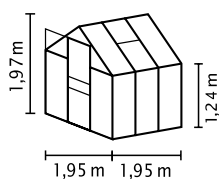

15 AN GARANȚIE
PENTRU STRUCTURĂ
ȘI CADRU

10 AN GARANȚIE
PENTRU PLĂCI DIN PPC
ÎMPOTRIVA DESCOMPUNERII
DIN CAUZA ÎNTEMPERILOR

COMET

AE

SM

NG

PPC4

SCURT ȘI CONCIS

- ✓ Model perfect pentru începători
- ✓ Accesorii opționale: set confort FĂRĂ CLEME cu bare transparente din PC pentru geamuri complet fără cleme
- ✓ Geamuri cu plăci din policarbonat celular (PPC) pentru lumină moale și caracteristici izolatoare excepționale
- ✓ Profiluri din aluminiu eloxat sau acoperite cu vopsea pulbere pentru protecție permanentă împotriva coroziunii
- ✓ 4 dimensiuni de la cca. 2,5 până la 6,2 m²
- ✓ Inclusiv lucarne, jgheaburi de ploaie + inel pentru lacăt

DATE TEHNICE

Tipul construcției:	Seră
Tip:	Model clasic
Mărimi:	4
Tipuri de geamuri:	PPC cca. 4 mm
Tehnică pentru fixarea sticlei	Tehnică de montare prin inserare (profiluri intermediare) și cleme cu arc (stâlpi de colț și ușă)
Culori:	Aluminiu eloxat; acoperit cu vopsea pulbere smarald sau neagră
Lucarne:	1-2
Dimensiune exterioră:	1 1,95 x 1 1,97 m
Înălțimea streșinii:	1,24 m
Dimensiunile ușii:	1 0,61 x 1 1,61 m

COMET 3800