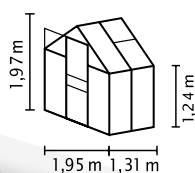

- ✓ Model perfect pentru începători
- ✓ Accesorii opționale: set confort FĂRĂ CLEME cu bare transparente din PC pentru geamuri complet fără cleme
- ✓ Geamuri cu plăci din policarbonat celular (PPC) pentru lumină moale și caracteristici izolatoare excepționale
- ✓ Profiluri din aluminiu eloxat sau acoperite cu vopsea pulbere pentru protecție permanentă împotriva coroziunii
- ✓ 4 dimensiuni de la cca. 2,5 până la 6,2 m²
- ✓ Inclusiv lucarne, jgheaburi de ploaie + inel pentru lacăt

DATE TEHNICE

Tipul construcției:	Seră
Tip:	Model clasic
Mărimi:	4
Tipuri de geamuri:	PPC cca. 4 mm
Tehnică pentru fixarea sticlei	Tehnică de montare prin inserare (profiluri intermediare) și cleme cu arc (stâlpi de colț și ușă)
Culori:	Aluminiu eloxat; acoperit cu vopsea pulbere smarald sau neagră
Lucarne:	1-2
Dimensiune exterioră:	1 1,95 x 1 1,97 m
Înălțimea streșinii:	1,24 m
Dimensiunile ușii:	1 0,61 x 1 1,61 m