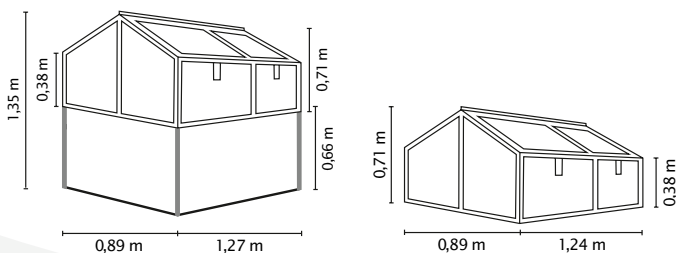

## KURZ & KNAPP

- ✓ Großes, 71 cm hohes Frühbeet mit formschönen Profilen aus eloxiertem oder pulverbeschichtetem Aluminium
- ✓ 66 cm hoher Unterbau aus hochwertigem Zinalume® macht aus dem Frühbeet auch ein Hochfrühbeet
- ✓ Die Gesamthöhe des Hochfrühbeetes beträgt ca. 135 cm
- ✓ Zuverlässiger Schutz vor Schädlingen, Temperatureinbrüchen sowie vor Regen, Hagel und Schnee
- ✓ 4 aufstellbare, seitlich aufschiebende Dachfenster
- ✓ Verglasung mit Sicherheitsglas, kristallklar (ESG) oder ca. 4 mm starken Hohlkammerplatten (HKP)

### FRÜHBEET ZOLA

<b>Produkt:</b>	Frühbeet
<b>Farbe:</b>	Alu eloxiert; Schwarz pulverbeschichtet
<b>Verglasung:</b>	HKP ca. 4 mm oder ESG ca. 3 mm
<b>Außenmaße:</b>	B 89 x T 124 x H 71 cm
<b>Dachfenster:</b>	4

### UNTERBAU

<b>Produkt:</b>	Unterbau für Frühbeet
<b>Material:</b>	Seitenpaneele: Zinalume® Profile: eloxiertes oder pulverbeschichtetes Aluminium
<b>Farbe:</b>	Alu/Blank; Schwarz/Granit
<b>Außenmaße:</b>	B 88 x T 127 x H 66 cm