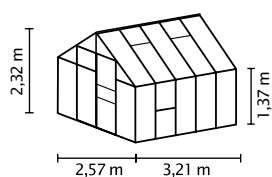

MERIDIAN 1 8300