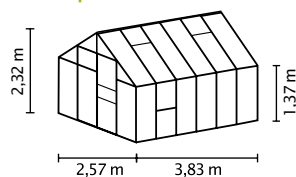

MERIDIAN 1 9900