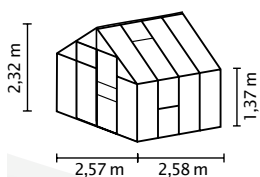

## W SKRÓCIE

- ✓ Wyższe i szersze niż modele dla początkujących
- ✓ Optymalne pod kątem wentylacji dzięki oknom bocznym
- ✓ Lekkobieżne drzwi przesuwne z łożyskowaniem kulkowym – możliwość rozbudowy do podwójnych drzwi przesuwnych
- ✓ Możliwe oszklenie ze szkłem bezpiecznym, krystalicznym (JSB) lub płytami z pustymi komorami (PPK)
- ✓ Anodowane lub powlekane proszkowo profile aluminiowe zapewniające trwałą ochronę przed korozją
- ✓ 4 wielkości ok. 6,7 do 11,5 m<sup>2</sup>
- ✓ Z oknem dachowym, rynnami deszczowymi, zaczepem na kłódkę + okna boczne

## DANE TECHNICZNE

<b>Rodzaj konstrukcji:</b>	Szklarnia
<b>Rodzaj:</b>	Model klasyczny
<b>Wielkości:</b>	4
<b>Rodzaje oszklenia:</b>	PPK ok. 4 lub 6 mm, JSB ok. 3 mm
<b>Technika utrzymania szkła:</b>	Klamry sprężynowe
<b>Kolory:</b>	Aluminiem anodowane; szmaragd lub czarny powlekany proszkowo
<b>Okna boczne:</b>	1
<b>Okno dachowe:</b>	2
<b>Wymiar zewnętrzny:</b>	sz. 2,57 x wys. 2,32 m
<b>Wysokość okapu:</b>	1,37 m
<b>Wymiary drzwi:</b>	sz. 0,60 x wys. 1,75 m