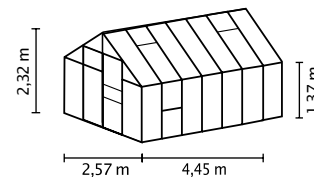

MERIDIAN 1 11500