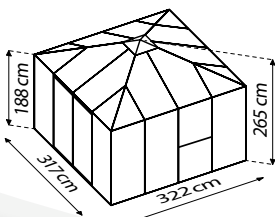

MINOS

KURZ & KNAPP

- ✓ Außergewöhnliches und formschönes Design
- ✓ Doppelrahmenprofile: durchgängiges Einfassen von Scheiben zwischen Aluminiumprofil und verschraubten Aluminiumleisten
- ✓ Kombiverglasung: Seiten aus kristallklarem Sicherheitsglas (ESG) und UV-beschichtete Hohlkammerplatten (HKP) im Dach
- ✓ Bequemer Zugang auch mit sperrigen Gegenständen durch die hohe und breite Doppelflügeltür
- ✓ Aluminium-Türklinke und Zylinderschloss wie an Ihrem Hauseingang
- ✓ Eloxierte oder pulverbeschichtete Aluminiumprofile sorgen für dauerhaften Schutz vor Korrosion
- ✓ Grundfläche: ca. 10,2 m²
- ✓ Inkl.: Regenrinnen, Regenfallrohre, integriertes Bodenprofil

TECHNISCHE DATEN

Hausart:	Gewächshaus
Art:	Besonderes Modell
Größen:	1
Verglasungsarten:	Kombiverglasung: ESG ca. 3 mm + HKP ca. 10 mm im Dach
Glashaltetechnik:	Doppelrahmenprofile mit verschraubten Aluminiumleisten
Farben:	Alu eloxiert; Schwarz pulverbeschichtet
Seitenfenster:	3
Außenmaß:	B 3,17 x H 3,22 x H 2,65 m
Traufenhöhe:	1,88 m
Türmaße:	B 1,43 x H 1,74 m