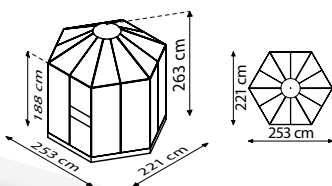

## TECHNISCHE DATEN

<b>Hausart:</b>	Gewächshaus
<b>Art:</b>	Besonderes Modell
<b>Größen:</b>	1
<b>Verglasungsarten:</b>	Kombiverglasung: ESG ca. 3 mm + HKP ca. 6 mm im Dach
<b>Glashaltetechnik:</b>	Abdeckleisten aus PC
<b>Farben:</b>	Alu eloxiert; Smaragd oder Weiß pulverbeschichtet
<b>Lamellenfenster:</b>	2
<b>Außenmaß:</b>	B 2,53 x H 2,63 m
<b>Traufenhöhe:</b>	1,88 m
<b>Türmaße:</b>	B 0,62 x H 1,77 m