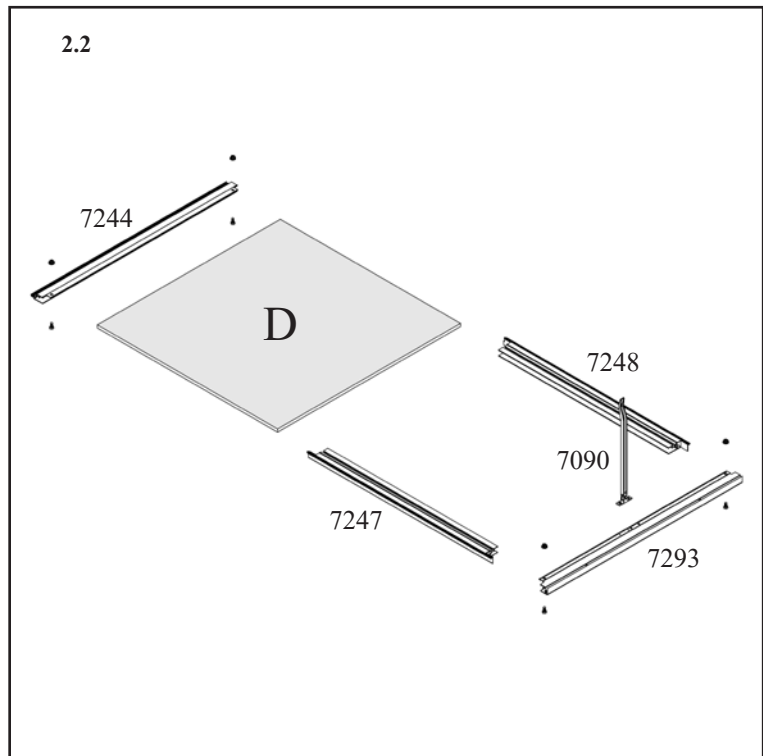

ROOF VENT, FENSTER, TAGUDLUFTNING.

1006 2x	
7052 4x	
7053 4x	
7090 1x	
7244 1x	
7247 (7291) 1x	
7248 (7291) 1x	
7293 1x	

D 1x