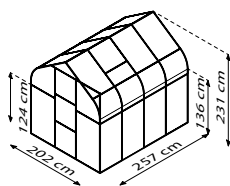

ORION

EIGENSCHAPPEN

- ✓ *Elegant design met afgerond dak*
- ✓ *Hoge glijdeur, met kogellagers voor eenvoudige toegang*
- ✓ *Veiligheidsglas, kristalhelder met een dikte van 3 mm*
- ✓ *Profielen van geanodiseerd aluminium of met poederlak voor een ongeziene duurzaamheid tegen corrosie*
- ✓ *2 maten: 3,8 en 5 m²*
- ✓ *Inclusief dakraam, dakgoten + haspen, e.a.*

TECHNISCHE DATA

Type huis:	Tuinserre-tuinkas
Type:	Speciaal model
Maten:	2
Type van ramen:	Veiligheidsglas van 3 mm dikte aan de zijden en polycarbonaat dak
Techniek glaspartij:	Tangen
Kleuren:	Geanodiseerd aluminium of zwarte poederlak
Dakraam:	1
Buitenafmetingen:	L 2,02 x H 2,31 m
Hoogte zijwanden:	1,24 m
Afmetingen van de deur:	L 0,61 x H 2,00 m

ORION 5000