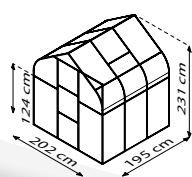

## EIGENSCHAPPEN

- ✓ *Elegant design met afgerond dak*
- ✓ *Hoge glijdeur, met kogellagers voor eenvoudige toegang*
- ✓ *Veiligheidsglas, kristalhelder met een dikte van 3 mm*
- ✓ *Profielen van geanodiseerd aluminium of met poederlak voor een ongeziene duurzaamheid tegen corrosie*
- ✓ *2 maten: 3,8 en 5 m<sup>2</sup>*
- ✓ *Inclusief dakraam, dakgoten + haspen, e.a.*

## TECHNISCHE DATA

<b>Type huis:</b>	Tuinserre-tuinkas
<b>Type:</b>	Speciaal model
<b>Maten:</b>	2
<b>Type van ramen:</b>	Veiligheidsglas van 3 mm dikte aan de zijden en polycarbonaat dak
<b>Techniek glaspartij:</b>	Tangen
<b>Kleuren:</b>	Geanodiseerd aluminium of zwarte poederlak
<b>Dakraam:</b>	1
<b>Buitenafmetingen:</b>	L 2,02 x H 2,31 m
<b>Hoogte zijwanden:</b>	1,24 m
<b>Afmetingen van de deur:</b>	L 0,61 x H 2,00 m