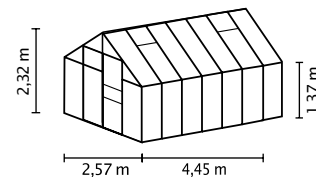

MERKUR 11500