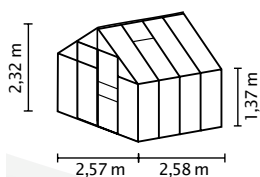

## BREF APERÇU

- ✓ Des modèles plus élevés et plus larges que les modèles d'entrée de gamme
- ✓ Porte coulissante à roulement à billes, à fonctionnement souple, extensible pour former une double porte coulissante
- ✓ Possibilité de vitrage en verre de sécurité, cristal clair (ESG) ou plaques en polycarbonate (PC)
- ✓ Profilés en aluminium anodisé ou revêtus par poudre pour une protection durable contre la corrosion
- ✓ 4 tailles de 6,7 à 11,5 m<sup>2</sup>
- ✓ Incl. lucarne, gouttières + œillet pour cadenas

## CARACTÉRISTIQUES TECHNIQUES

Type de maison :	Serre
Type :	Modèles classiques
Tailles :	4
Types de vitrage :	PC de 4 ou 6 mm ; ESG de 3 mm
Technique de maintien du verre :	Pinces à ressort
Couleurs :	Aluminium anodisé ; revêtement en poudre émeraude ou noire
Lucarnes :	2
Dimensions extérieures :	L 2,57 x H 2,32 m
Hauteur de parois :	1,37 m
Dimensions de la porte :	L 0,60 x H 1,75 m