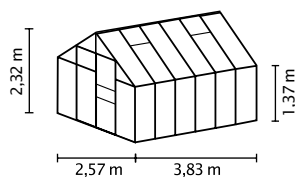

MERKUR 9900