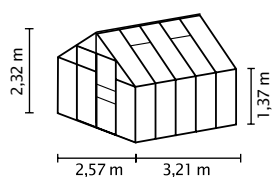

MERKUR 8300