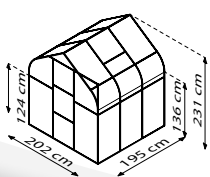

## TECHNISCHE DATEN

<b>Hausart:</b>	Gewächshaus
<b>Art:</b>	Besonderes Modell
<b>Größen:</b>	2
<b>Verglasungsarten:</b>	ESG ca. 3 mm (gebogene Scheiben aus Polycarbonat)
<b>Glashaltetechnik:</b>	Federklammern
<b>Farben:</b>	Alu eloxiert; Schwarz pulverbeschichtet
<b>Dachfenster:</b>	1
<b>Außenmaß:</b>	B 2,02 x H 2,31 m
<b>Traufenhöhe:</b>	1,24 m
<b>Türmaße:</b>	B 0,60 x H 2,00 m