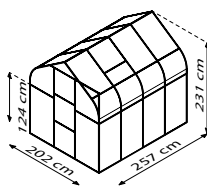

ORION

KURZ & KNAPP

- ✓ *Formschönes Design mit abgerundetem Dach*
- ✓ *Hohe, leichtgängige, kugelgelagerte Schiebetür für bequemen Zugang*
- ✓ *Sicherheitsglas, kristallklar (ESG) in Klinkerverglasung*
- ✓ *Eloxierte oder pulverbeschichtete Aluminiumprofile für dauerhaften Schutz vor Korrosion*
- ✓ *2 Größen: ca. 3,8 und 5 m²*
- ✓ *Inkl. Dachfenster, Regenrinnen + Öse für Vorhängeschloss*

TECHNISCHE DATEN

Hausart:	Gewächshaus
Art:	Besonderes Modell
Größen:	2
Verglasungsarten:	ESG ca. 3 mm (gebogene Scheiben aus Polycarbonat)
Glashaltetechnik:	Federklammern
Farben:	Alu eloxiert; Schwarz pulverbeschichtet
Dachfenster:	1
Außenmaß:	B 2,02 x H 2,31 m
Traufenhöhe:	1,24 m
Türmaße:	B 0,60 x H 2,00 m

ORION 5000