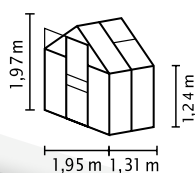

VENUS

IN BREVE

- ✓ *Modello perfetto per principianti*
- ✓ *Montaggio facile*
- ✓ *Copertura possibile con vetro di sicurezza trasparente (VST) o lastre in policarbonato alveolare (PCA)*
- ✓ *Profili in alluminio anodizzato o verniciato a polvere per una protezione permanente dalla corrosione*
- ✓ *4 misure da ca. 2,5 a 6,2 m²*
- ✓ *Incl. lucernari, grondaia + occhio per lucchetto*

DATI TECNICI

Tipo di fabbricato:	Serra
Modello:	Classico
Misure:	4
Tipi di copertura:	PCA ca. 4 o 6 mm; VST ca. 3 mm
Tecnica di fissaggio:	Clip a molla
Colori:	Alluminio anodizzato; smeraldo o nero verniciato a polvere
Lucernari:	1-2
Dimensioni esterne:	l 1,95 x H 1,97 m
Altezza gronda:	1,24 m
Dimensioni porta:	l 0,61 x H 1,61 m