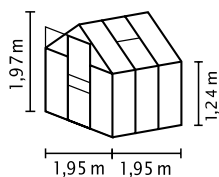

VENUS

IN BREVE

- ✓ *Modello perfetto per principianti*
- ✓ *Montaggio facile*
- ✓ *Copertura possibile con vetro di sicurezza trasparente (VST) o lastre in policarbonato alveolare (PCA)*
- ✓ *Profili in alluminio anodizzato o verniciato a polvere per una protezione permanente dalla corrosione*
- ✓ *4 misure da ca. 2,5 a 6,2 m²*
- ✓ *Incl. lucernari, grondaia + occhio per lucchetto*

DATI TECNICI

Tipo di fabbricato:	Serra
Modello:	Classico
Misure:	4
Tipi di copertura:	PCA ca. 4 o 6 mm; VST ca. 3 mm
Tecnica di fissaggio:	Clip a molla
Colori:	Alluminio anodizzato; smeraldo o nero verniciato a polvere
Lucernari:	1-2
Dimensioni esterne:	l 1,95 x H 1,97 m
Altezza gronda:	1,24 m
Dimensioni porta:	l 0,61 x H 1,61 m

VENUS 3800