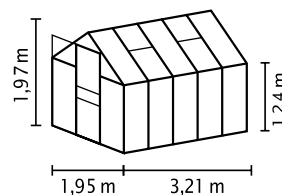

VENUS

IN BREVE

- ✓ *Modello perfetto per principianti*
- ✓ *Montaggio facile*
- ✓ *Copertura possibile con vetro di sicurezza trasparente (VST) o lastre in policarbonato alveolare (PCA)*
- ✓ *Profili in alluminio anodizzato o verniciato a polvere per una protezione permanente dalla corrosione*
- ✓ *4 misure da ca. 2,5 a 6,2 m²*
- ✓ *Incl. lucernari, grondaia + occhio per lucchetto*

DATI TECNICI

Tipo di fabbricato:	Serra
Modello:	Classico
Misure:	4
Tipi di copertura:	PCA ca. 4 o 6 mm; VST ca. 3 mm
Tecnica di fissaggio:	Clip a molla
Colori:	Alluminio anodizzato; smeraldo o nero verniciato a polvere
Lucernari:	1-2
Dimensioni esterne:	l 1,95 x H 1,97 m
Altezza gronda:	1,24 m
Dimensioni porta:	l 0,61 x H 1,61 m

VENUS 6200