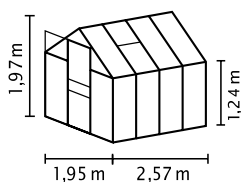

VENUS

IN BREVE

- ✓ *Modello perfetto per principianti*
- ✓ *Montaggio facile*
- ✓ *Copertura possibile con vetro di sicurezza trasparente (VST) o lastre in policarbonato alveolare (PCA)*
- ✓ *Profili in alluminio anodizzato o verniciato a polvere per una protezione permanente dalla corrosione*
- ✓ *4 misure da ca. 2,5 a 6,2 m²*
- ✓ *Incl. lucernari, grondaia + occhio per lucchetto*

DATI TECNICI

Tipo di fabbricato:	Serra
Modello:	Classico
Misure:	4
Tipi di copertura:	PCA ca. 4 o 6 mm; VST ca. 3 mm
Tecnica di fissaggio:	Clip a molla
Colori:	Alluminio anodizzato; smeraldo o nero verniciato a polvere
Lucernari:	1-2
Dimensioni esterne:	l 1,95 x H 1,97 m
Altezza gronda:	1,24 m
Dimensioni porta:	l 0,61 x H 1,61 m

VENUS 5000