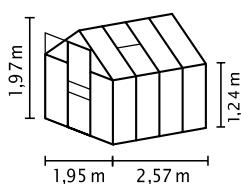

15 ÉV GARANCIA
A SZERKEZETRE ÉS VÁZRA

10 ÉV GARANCIA
AZ ÜREGKAMRÁS LEMEZEKRE,
AZ IDŐJÁRÁS HATÁSAIVAL
SZEMBEN

COMET

AE

SM

FK

HKP 4

RÖVIDEN ÉS TÖMÖREN

- ✓ Tökéletes belépő szintű modell
- ✓ Opcionális tartozékok: KAPOCSMENTES Comfort-készlet átlátszó PC-lécekkel a teljesen kapocsmentes üvegezéshez
- ✓ Üvegezés üregkamrás lemezekkel (HKP) a lágy fény és kiváló szigetelési tulajdonságok érdekében
- ✓ Eloxált vagy porszórt alumíniumprofilok a korrózió elleni tartós védelem érdekében
- ✓ 4 méretben, kb. 2,5 – 6,2 m² között
- ✓ Tetőablakkal, esőcatornákkal + függőlakathoz való szemmel

MŰSZAKI ADATOK

Ház típusa:	Melegház
Típus:	Klasszikus modell
Méretek:	4
Üvegezés típusai:	HKP kb. 4 mm
Üvegrögzítő technika	Behelyezési technika (köttes profilok) és rugós kapcsok (sarokoszlopok és ajtó)
Színek:	Alu eloxált; smaragd vagy fekete porszórt
Tetőablak:	1-2
Külső méret:	Sz 1,95 x Ma 1,97 m
Ereszcatorna-magasság:	1,24 m
Ajtóméret:	Sz 0,61 x Ma 1,61 m

COMET 5000