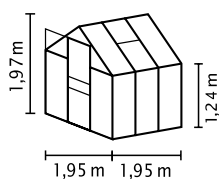

15 ÉV GARANCIA
A SZERKEZETRE ÉS VÁZRA

10 ÉV GARANCIA
AZ ÜREGKAMRÁS LEMEZEKRE,
AZ IDŐJÁRÁS HATÁSAIVAL
SZEMBEN

COMET

AE

SM

FK

HKP 4

RÖVIDEN ÉS TÖMÖREN

- ✓ Tökéletes belépő szintű modell
- ✓ Opcionális tartozékok: KAPOCSMENTES Comfort-készlet átlátszó PC-lécekkel a teljesen kapocsmentes üvegezéshez
- ✓ Üvegezés üregkamrás lemezekkel (HKP) a lágy fény és kiváló szigetelési tulajdonságok érdekében
- ✓ Eloxált vagy porszórt alumíniumprofilok a korrózió elleni tartós védelem érdekében
- ✓ 4 méretben, kb. 2,5 – 6,2 m² között
- ✓ Tetőablakkal, esőcatornákkal + függőlakathoz való szemmel

MŰSZAKI ADATOK

Ház típusa:	Melegház
Típus:	Klasszikus modell
Méretek:	4
Üvegezés típusai:	HKP kb. 4 mm
Üvegrögzítő technika	Behelyezési technika (köttes profilok) és rugós kapcsok (sarokoszlopok és ajtó)
Színek:	Alu eloxált; smaragd vagy fekete porszórt
Tetőablak:	1-2
Külső méret:	Sz 1,95 x Ma 1,97 m
Ereszcatorna-magasság:	1,24 m
Ajtóméret:	Sz 0,61 x Ma 1,61 m

COMET 3800