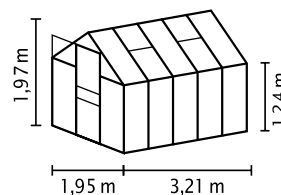

15 ÉV GARANCIA
A SZERKEZETRE ÉS VÁZRA

10 ÉV GARANCIA
AZ ÜREGKAMRÁS LEMEZEKRE,
AZ IDŐJÁRÁS HATÁSAIVAL
SZEMBEN

COMET

AE

SM

FK

HKP 4

RÖVIDEN ÉS TÖMÖREN

- ✓ Tökéletes belépő szintű modell
- ✓ Opcionális tartozékok: KAPOCSMENTES Comfort-készlet átlátszó PC-lécekkel a teljesen kapocsmentes üvegezéshez
- ✓ Üvegezés üregkamrás lemezekkel (HKP) a lágy fény és kiváló szigetelési tulajdonságok érdekében
- ✓ Eloxált vagy porszórt alumíniumprofilok a korrózió elleni tartós védelem érdekében
- ✓ 4 méretben, kb. 2,5 – 6,2 m² között
- ✓ Tetőablakkal, esőcatornákkal + függőlakathoz való szemmel

MŰSZAKI ADATOK

Ház típusa:	Melegház
Típus:	Klasszikus modell
Méretek:	4
Üvegezés típusai:	HKP kb. 4 mm
Üvegrögzítő technika	Behelyezési technika (köttes profilok) és rugós kapcsok (sarokoszlopok és ajtó)
Színek:	Alu eloxált; smaragd vagy fekete porszórt
Tetőablak:	1-2
Külső méret:	Sz 1,95 x Ma 1,97 m
Ereszcatorna-magasság:	1,24 m
Ajtóméret:	Sz 0,61 x Ma 1,61 m

COMET 6200