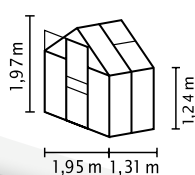

## RÖVIDEN ÉS TÖMÖREN

- ✓ Tökéletes belépő szintű modell
- ✓ Opcionális tartozékok: KAPOCSMENTES Comfort-készlet átlátszó PC-lécekkel a teljesen kapocsmentes üvegezéshez
- ✓ Üvegezés üregkamrás lemezekkel (HKP) a lágy fény és kiváló szigetelési tulajdonságok érdekében
- ✓ Eloxált vagy porszórt alumíniumprofilok a korrózió elleni tartós védelem érdekében
- ✓ 4 méretben, kb. 2,5 – 6,2 m<sup>2</sup> között
- ✓ Tetőablakkal, esőcatornákkal + függőlakathoz való szemmel

## MŰSZAKI ADATOK

<b>Ház típusa:</b>	Melegház
<b>Típus:</b>	Klasszikus modell
<b>Méretek:</b>	4
<b>Üvegezés típusai:</b>	HKP kb. 4 mm
<b>Üvegrögzítő technika</b>	Behelyezési technika (köttes profilok) és rugós kapcsok (sarokoszlopok és ajtó)
<b>Színek:</b>	Alu eloxált; smaragd vagy fekete porszórt
<b>Tetőablak:</b>	1-2
<b>Külső méret:</b>	Sz 1,95 x Ma 1,97 m
<b>Ereszcatorna-magasság:</b>	1,24 m
<b>Ajtóméret:</b>	Sz 0,61 x Ma 1,61 m