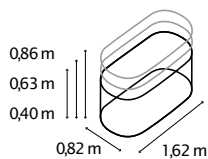

TECHNISCHE DATEN

Produkt:	Hochbeet Erweiterung
Modelle:	RUND, BASIC STRETCHED, CURVE
Material:	Zincalume® (mit Zink & Alu beschichtetes Stahlblech)
Maße:	B 0,82 x T 0,82 m (RUND), B 0,82 x T 1,62 m (BASIC)

MODELLÜBERSICHT

Modell:	Höhen:	Farben:
RUND	401, 630, 858	Blank, Rubin, Seegras, Granit, Schwarz
BASIC	401, 630, 858	Blank, Rubin, Seegras, Granit, Schwarz
STRETCHED	401, 630, 858	Blank, Rubin, Seegras, Granit, Schwarz
CURVE	858	Blank, Rubin, Seegras, Granit, Schwarz

HOCHBEET VITA
RUND

HOCHBEET VITA
BASIC

ERWEITERUNG VITA
STRETCHED

ERWEITERUNG VITA
CURVE