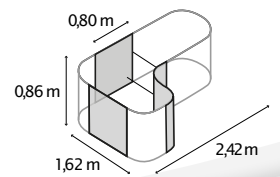

TECHNISCHE DATEN

Produkt:	Hochbeet Erweiterung
Modelle:	RUND, BASIC STRETCHED, CURVE
Material:	Zincalume® (mit Zink & Alu beschichtetes Stahlblech)
Maße:	B 0,82 x T 0,82 m (RUND), B 0,82 x T 1,62 m (BASIC)

MODELLÜBERSICHT

Modell:	Höhen:	Farben:
RUND	401, 630, 858	Blank, Rubin, Seegras, Granit, Schwarz
BASIC	401, 630, 858	Blank, Rubin, Seegras, Granit, Schwarz
STRETCHED	401, 630, 858	Blank, Rubin, Seegras, Granit, Schwarz
CURVE	858	Blank, Rubin, Seegras, Granit, Schwarz

HOCHBEET VITA
RUND

HOCHBEET VITA
BASIC

ERWEITERUNG VITA
STRETCHED

ERWEITERUNG VITA
CURVE