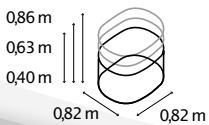

TECHNISCHE DATEN

Produkt:	Hochbeet Erweiterung
Modelle:	RUND, BASIC STRETCHED, CURVE
Material:	Zincalume® (mit Zink & Alu beschichtetes Stahlblech)
Maße:	B 0,82 x T 0,82 m (RUND), B 0,82 x T 1,62 m (BASIC)

HOCHBEET VITA
RUND

HOCHBEET VITA
BASIC

ERWEITERUNG VITA
STRETCHED

ERWEITERUNG VITA
CURVE