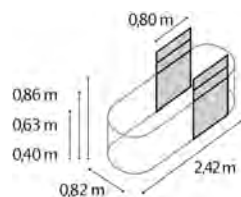

TECHNISCHE DATEN

Produkt:	Hochbeet Erweiterung
Modelle:	RUND, BASIC STRETCHED, CURVE
Material:	Zincalume® (mit Zink & Alu beschichtetes Stahlblech)
Maße:	B 0,82 x T 0,82 m (RUND), B 0,82 x T 1,62 m (BASIC)

MODELLÜBERSICHT

Modell:	Höhen:	Farben:
RUND	401, 630, 858	Blank, Rubin, Seegras, Granit, Schwarz
BASIC	401, 630, 858	Blank, Rubin, Seegras, Granit, Schwarz
STRETCHED	401, 630, 858	Blank, Rubin, Seegras, Granit, Schwarz
CURVE	858	Blank, Rubin, Seegras, Granit, Schwarz

HOCHBEET VITA
RUND

HOCHBEET VITA
BASIC

ERWEITERUNG VITA
STRETCHED

ERWEITERUNG VITA
CURVE