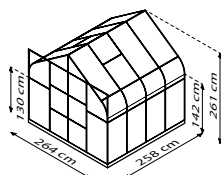

DIONE

AE SM SW | HKP 4 ESG

KURZ & KNAPP

- ✓ Formschönes, großzügig geschnittenes Modell mit abgerundeten Seiten
- ✓ Großzügige kugelgelagerte Doppelschiebetür
- ✓ Verglasung mit Hohlkammerplatten (HKP) für weiches Licht und hervorragende Isoliereigenschaften
- ✓ Sicherheitsglas, kristallklar (ESG) für freien Blick und hohe Sonnenausbeute (gebogene Scheiben aus Polycarbonat)
- ✓ Eloxierte oder pulverbeschichtete Aluminiumprofile für dauerhaften Schutz vor Korrosion
- ✓ 5 Größen von ca. 5 bis 11,5 m²
- ✓ Inkl. Dachfenster, Regenrinnen, Anschlagsschraube zur Windsicherung der Doppelschiebetüren + Stahlfundamentrahmen: H 12,5 cm (Dione 5000) und H 6 cm (Dione 6700 - 11500)

TECHNISCHE DATEN

Hausart:	Gewächshaus
Art:	Besonderes Modell
Größen:	5
Verglasungsarten:	HKP ca. 4 mm; ESG ca.3 mm (gebogene Scheiben aus Polycarbonat)
Glashaltetechnik:	Federklammern
Farben:	Alu eloxiert; Smaragd oder Schwarz pulverbeschichtet
Dachfenster:	1-4
Außenmaß:	B 2,64 m x H 2,55 m
Traufenhöhe:	1,24 m
Türmaße:	B 1,22 x H 2,0 m

DIONE 6700