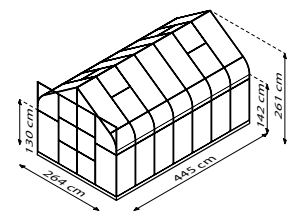

DIONE 11500