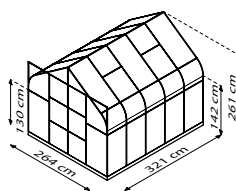

DIONE

AE SM SW | HKP 4 ESG

KURZ & KNAPP

- ✓ Formschönes, großzügig geschnittenes Modell mit abgerundeten Seiten
- ✓ Großzügige kugelgelagerte Doppelschiebetür
- ✓ Verglasung mit Hohlkammerplatten (HKP) für weiches Licht und hervorragende Isoliereigenschaften
- ✓ Sicherheitsglas, kristallklar (ESG) für freien Blick und hohe Sonnenausbeute (gebogene Scheiben aus Polycarbonat)
- ✓ Eloxierte oder pulverbeschichtete Aluminiumprofile für dauerhaften Schutz vor Korrosion
- ✓ 5 Größen von ca. 5 bis 11,5 m²
- ✓ Inkl. Dachfenster, Regenrinnen, Anschlagsschraube zur Windsicherung der Doppelschiebetüren + Stahlfundamentrahmen: H 12,5 cm (Dione 5000) und H 6 cm (Dione 6700 - 11500)

TECHNISCHE DATEN

Hausart:	Gewächshaus
Art:	Besonderes Modell
Größen:	5
Verglasungsarten:	HKP ca. 4 mm; ESG ca.3 mm (gebogene Scheiben aus Polycarbonat)
Glashaltetechnik:	Federklammern
Farben:	Alu eloxiert; Smaragd oder Schwarz pulverbeschichtet
Dachfenster:	1-4
Außenmaß:	B 2,64 m x H 2,55 m
Traufenhöhe:	1,24 m
Türmaße:	B 1,22 x H 2,0 m

DIONE 8300