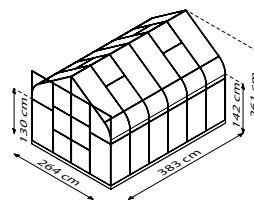

DIONE

AE SM SW | HKP 4 ESG

KURZ & KNAPP

- ✓ Formschönes, großzügig geschnittenes Modell mit abgerundeten Seiten
- ✓ Großzügige kugelgelagerte Doppelschiebetür
- ✓ Verglasung mit Hohlkammerplatten (HKP) für weiches Licht und hervorragende Isoliereigenschaften
- ✓ Sicherheitsglas, kristallklar (ESG) für freien Blick und hohe Sonnenausbeute (gebogene Scheiben aus Polycarbonat)
- ✓ Eloxierte oder pulverbeschichtete Aluminiumprofile für dauerhaften Schutz vor Korrosion
- ✓ 5 Größen von ca. 5 bis 11,5 m²
- ✓ Inkl. Dachfenster, Regenrinnen, Anschlagsschraube zur Windsicherung der Doppelschiebetüren + Stahlfundamentrahmen: H 12,5 cm (Dione 5000) und H 6 cm (Dione 6700 - 11500)

TECHNISCHE DATEN

Hausart:	Gewächshaus
Art:	Besonderes Modell
Größen:	5
Verglasungsarten:	HKP ca. 4 mm; ESG ca.3 mm (gebogene Scheiben aus Polycarbonat)
Glashaltetechnik:	Federklammern
Farben:	Alu eloxiert; Smaragd oder Schwarz pulverbeschichtet
Dachfenster:	1-4
Außenmaß:	B 2,64 m x H 2,55 m
Traufenhöhe:	1,24 m
Türmaße:	B 1,22 x H 2,0 m

DIONE 9900