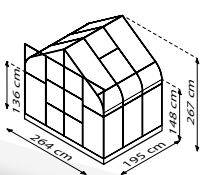

## KURZ & KNAPP

- ✓ Formschönes, großzügig geschnittenes Modell mit abgerundeten Seiten
- ✓ Großzügige kugelgelagerte Doppelschiebetür
- ✓ Verglasung mit Hohlkammerplatten (HKP) für weiches Licht und hervorragende Isoliereigenschaften
- ✓ Sicherheitsglas, kristallklar (ESG) für freien Blick und hohe Sonnenausbeute (gebogene Scheiben aus Polycarbonat)
- ✓ Eloxierte oder pulverbeschichtete Aluminiumprofile für dauerhaften Schutz vor Korrosion
- ✓ 5 Größen von ca. 5 bis 11,5 m<sup>2</sup>
- ✓ Inkl. Dachfenster, Regenrinnen, Anschlagsschraube zur Windsicherung der Doppelschiebetüren + Stahlfundamentrahmen: H 12,5 cm (Dione 5000) und H 6 cm (Dione 6700 - 11500)

## TECHNISCHE DATEN

<b>Hausart:</b>	Gewächshaus
<b>Art:</b>	Besonderes Modell
<b>Größen:</b>	5
<b>Verglasungsarten:</b>	HKP ca. 4 mm; ESG ca.3 mm (gebogene Scheiben aus Polycarbonat)
<b>Glashaltetechnik:</b>	Federklammern
<b>Farben:</b>	Alu eloxiert; Smaragd oder Schwarz pulverbeschichtet
<b>Dachfenster:</b>	1-4
<b>Außenmaß:</b>	B 2,64 m x H 2,55 m
<b>Traufenhöhe:</b>	1,24 m
<b>Türmaße:</b>	B 1,22 x H 2,0 m