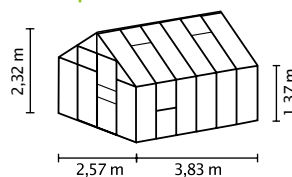

HKP 4

HKP 6

ESG

RÖVIDEN ÉS TÖMÖREN

- ✓ Magasabb és szélesebb mint a belépő szintű modellek
- ✓ Optimális szellőzés az oldalablakoknak köszönhetően
- ✓ Könnyen járó, golyóscsapágyazott tolóajtó – dupla tolóajtóvá bővíthető
- ✓ Üvegezés megoldható víztiszta biztonsági üveggel (ESG) vagy üregkamrás lemezekkel (HKP)
- ✓ Eloxált vagy porszórt alumíniumprofilok a korrózió elleni tartós védelem érdekében
- ✓ 4 méretben, kb. 6,7 – 11,5 m² között
- ✓ Tetőablakkal, esőcsatornákkal, függőlakathoz való szemmel + oldalablakkal

MERIDIAN 1 6700

MERIDIAN 1 8300

MERIDIAN 1 9900

MERIDIAN 1 11500

MŰSZAKI ADATOK

Ház típusa:	Melegház
Típus:	Klasszikus modell
Méretek:	4
Üvegezés típusai:	HKP kb. 4 vagy 6 mm; ESG kb. 3 mm
Üvegrögzítő technika:	Rugós kapcsok
Színek:	Alu eloxált; smaragd vagy fekete porszórt
Oldalablak:	1
Tetőablak:	2
Külső méret:	Sz 2,57 x Ma 2,32 m
Ereszcsatorna-magasság:	1,37 m
Ajtóméret:	Sz 0,60 x Ma 1,75 m