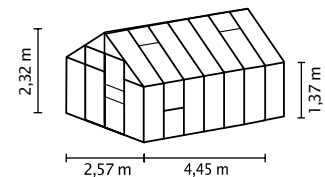

HKP 4

HKP 6

ESG

RÖVIDEN ÉS TÖMÖREN

- ✓ Magasabb és szélesebb mint a belépő szintű modellek
- ✓ Optimális szellőzés az oldalablakoknak köszönhetően
- ✓ Könnyen járó, golyóscsapágyazott tolóajtó – dupla tolóajtóvá bővíthető
- ✓ Üvegezés megoldható víztiszta biztonsági üveggel (ESG) vagy üregkamrás lemezekkel (HKP)
- ✓ Eloxált vagy porszórt alumíniumprofilok a korrózió elleni tartós védelem érdekében
- ✓ 4 méretben, kb. 6,7 – 11,5 m² között
- ✓ Tetőablakkal, esőcsatornákkal, függőlakathoz való szemmel + oldalablakkal

MERIDIAN 1 6700

MERIDIAN 1 8300

MERIDIAN 1 9900

MERIDIAN 1 11500

MŰSZAKI ADATOK

Ház típusa:	Melegház
Típus:	Klasszikus modell
Méretek:	4
Üvegezés típusai:	HKP kb. 4 vagy 6 mm; ESG kb. 3 mm
Üvegrögzítő technika:	Rugós kapcsok
Színek:	Alu eloxált; smaragd vagy fekete porszórt
Oldalablak:	1
Tetőablak:	2
Külső méret:	Sz 2,57 x Ma 2,32 m
Ereszcsatorna-magasság:	1,37 m
Ajtóméret:	Sz 0,60 x Ma 1,75 m