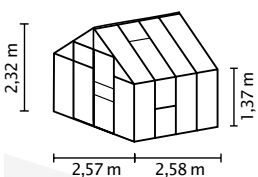

HKP 4

HKP 6

ESG

RÖVIDEN ÉS TÖMÖREN

- ✓ Magasabb és szélesebb mint a belépő szintű modellek
- ✓ Optimális szellőzés az oldalablakoknak köszönhetően
- ✓ Könnyen járó, golyóscsapágyazott tolóajtó – dupla tolóajtóvá bővíthető
- ✓ Üvegezés megoldható víztiszta biztonsági üveggel (ESG) vagy üregkamrás lemezekkel (HKP)
- ✓ Eloxált vagy porszórt alumíniumprofilok a korrózió elleni tartós védelem érdekében
- ✓ 4 méretben, kb. 6,7 – 11,5 m² között
- ✓ Tetőablakkal, esőcsatornákkal, függőlakathoz való szemmel + oldalablakkal

MERIDIAN 1 6700

MERIDIAN 1 8300

MERIDIAN 1 9900

MERIDIAN 1 11500

MŰSZAKI ADATOK

Ház típusa:	Melegház
Típus:	Klasszikus modell
Méretek:	4
Üvegezés típusai:	HKP kb. 4 vagy 6 mm; ESG kb. 3 mm
Üvegrögzítő technika:	Rugós kapcsok
Színek:	Alu eloxált; smaragd vagy fekete porszórt
Oldalablak:	1
Tetőablak:	2
Külső méret:	Sz 2,57 x Ma 2,32 m
Ereszcsatorna-magasság:	1,37 m
Ajtóméret:	Sz 0,60 x Ma 1,75 m