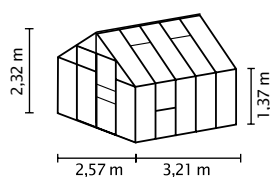

HKP 4

HKP 6

ESG

RÖVIDEN ÉS TÖMÖREN

- ✓ Magasabb és szélesebb mint a belépő szintű modellek
- ✓ Optimális szellőzés az oldalablakoknak köszönhetően
- ✓ Könnyen járó, golyóscsapágyazott tolóajtó – dupla tolóajtóvá bővíthető
- ✓ Üvegezés megoldható víztiszta biztonsági üveggel (ESG) vagy üregkamrás lemezekkel (HKP)
- ✓ Eloxált vagy porszórt alumíniumprofilok a korrózió elleni tartós védelem érdekében
- ✓ 4 méretben, kb. 6,7 – 11,5 m² között
- ✓ Tetőablakkal, esőcsatornákkal, függőlakathoz való szemmel + oldalablakkal

MERIDIAN 1 6700

MERIDIAN 1 8300

MERIDIAN 1 9900

MERIDIAN 1 11500

MŰSZAKI ADATOK

Ház típusa:	Melegház
Típus:	Klasszikus modell
Méretek:	4
Üvegezés típusai:	HKP kb. 4 vagy 6 mm; ESG kb. 3 mm
Üvegrögzítő technika:	Rugós kapcsok
Színek:	Alu eloxált; smaragd vagy fekete porszórt
Oldalablak:	1
Tetőablak:	2
Külső méret:	Sz 2,57 x Ma 2,32 m
Ereszcsatorna-magasság:	1,37 m
Ajtóméret:	Sz 0,60 x Ma 1,75 m