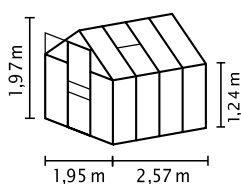

VENUS

SCURT ȘI CONCIS

- ✓ Model perfect pentru începători
- ✓ Montare ușoară
- ✓ Geamurile pot fi din sticlă de siguranță, foarte transparentă (SDS) sau plăci din policarbonat celular (PPC)
- ✓ Profiluri din aluminiu eloxat sau acoperite cu vopsea pulbere pentru protecție permanentă împotriva coroziunii
- ✓ 4 dimensiuni de la cca. 2,5 până la 6,2 m²
- ✓ Inclusiv lucarne, jgheaburi de ploaie + inel pentru lacăt

DATE TEHNICE

Tipul construcției:	Seră
Tip:	Model clasic
Mărimi:	4
Tipuri de geamuri:	PPC cca. 4 sau 6 mm; SDS cca. 3 mm
Tehnică pentru fixarea sticlei	Cleme cu arc
Culori:	Aluminiu eloxat; acoperit cu vopsea pulbere smarald sau neagră
Lucarne:	1-2
Dimensiune exterioră:	1 1,95 x 1 1,97 m
Înălțimea streșinii:	1,24 m
Dimensiunile ușii:	1 0,61 x 1 1,61 m

VENUS 5000