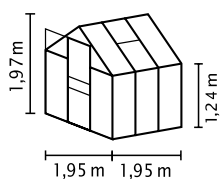

VENUS

SCURT ȘI CONCIS

- ✓ Model perfect pentru începători
- ✓ Montare ușoară
- ✓ Geamurile pot fi din sticlă de siguranță, foarte transparentă (SDS) sau plăci din policarbonat celular (PPC)
- ✓ Profiluri din aluminiu eloxat sau acoperite cu vopsea pulbere pentru protecție permanentă împotriva coroziunii
- ✓ 4 dimensiuni de la cca. 2,5 până la 6,2 m²
- ✓ Inclusiv lucarne, jgheaburi de ploaie + inel pentru lacăt

DATE TEHNICE

Tipul construcției:	Seră
Tip:	Model clasic
Mărimi:	4
Tipuri de geamuri:	PPC cca. 4 sau 6 mm; SDS cca. 3 mm
Tehnică pentru fixarea sticlei	Cleme cu arc
Culori:	Aluminiu eloxat; acoperit cu vopsea pulbere smarald sau neagră
Lucarne:	1-2
Dimensiune exterioră:	1 1,95 x 1 1,97 m
Înălțimea streșinii:	1,24 m
Dimensiunile ușii:	1 0,61 x 1 1,61 m

VENUS 3800