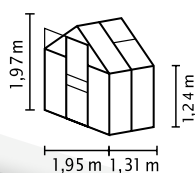

VENUS

SCURT ȘI CONCIS

- ✓ Model perfect pentru începători
- ✓ Montare ușoară
- ✓ Geamurile pot fi din sticlă de siguranță, foarte transparentă (SDS) sau plăci din policarbonat celular (PPC)
- ✓ Profiluri din aluminiu eloxat sau acoperite cu vopsea pulbere pentru protecție permanentă împotriva coroziunii
- ✓ 4 dimensiuni de la cca. 2,5 până la 6,2 m²
- ✓ Inclusiv lucarne, jgheaburi de ploaie + inel pentru lacăt

DATE TEHNICE

Tipul construcției:	Seră
Tip:	Model clasic
Mărimi:	4
Tipuri de geamuri:	PPC cca. 4 sau 6 mm; SDS cca. 3 mm
Tehnică pentru fixarea sticlei	Cleme cu arc
Culori:	Aluminiu eloxat; acoperit cu vopsea pulbere smarald sau neagră
Lucarne:	1-2
Dimensiune exterioră:	1 1,95 x 1 1,97 m
Înălțimea streșinii:	1,24 m
Dimensiunile ușii:	1 0,61 x 1 1,61 m