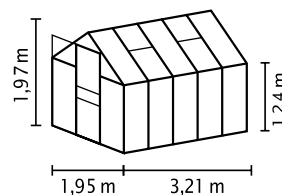

VENUS

SCURT ȘI CONCIS

- ✓ Model perfect pentru începători
- ✓ Montare ușoară
- ✓ Geamurile pot fi din sticlă de siguranță, foarte transparentă (SDS) sau plăci din policarbonat celular (PPC)
- ✓ Profiluri din aluminiu eloxat sau acoperite cu vopsea pulbere pentru protecție permanentă împotriva coroziunii
- ✓ 4 dimensiuni de la cca. 2,5 până la 6,2 m²
- ✓ Inclusiv lucarne, jgheaburi de ploaie + inel pentru lacăt

DATE TEHNICE

Tipul construcției:	Seră
Tip:	Model clasic
Mărimi:	4
Tipuri de geamuri:	PPC cca. 4 sau 6 mm; SDS cca. 3 mm
Tehnică pentru fixarea sticlei	Cleme cu arc
Culori:	Aluminiu eloxat; acoperit cu vopsea pulbere smarald sau neagră
Lucarne:	1-2
Dimensiune exterioră:	1 1,95 x 1 1,97 m
Înălțimea streșinii:	1,24 m
Dimensiunile ușii:	1 0,61 x 1 1,61 m

VENUS 6200