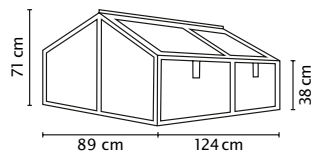

- ✓ Großes, 71 cm hohes Frühbeet mit formschönen Profilen aus eloxiertem oder pulverbeschichtetem Aluminium
- ✓ 66 cm hoher Unterbau aus hochwertigem Zinalume® macht aus dem Frühbeet auch ein Hochfrühbeet
- ✓ Die Gesamthöhe des Frühhochbeetes beträgt ca. 135 cm
- ✓ Zuverlässiger Schutz vor Schädlingen, Temperatureinbrüchen sowie vor Regen, Hagel und Schnee
- ✓ 4 aufstellbare, seitlich aufschiebende Dachfenster
- ✓ Verglasung mit Sicherheitsglas, kristallklar (ESG) oder ca. 4 mm starken Hohlkammerplatten (HKP)

HOCHFRÜHBEET GAMMA

FRÜHBEET GAMMA

TECHNISCHE DATEN

FRÜHBEET GAMMA

Produkt:	Frühbeet
Farbe:	Alu eloxiert; Schwarz pulverbeschichtet
Verglasung:	HKP ca. 4 mm oder ESG ca. 3 mm
Maße:	B 89 x T 124 x H 71 cm
Dachfenster:	4

UNTERBAU FÜR GAMMA

Produkt:	Unterbau für Frühbeet Gamma
Material:	Seitenpaneele: Zinalume® Profile: eloxiertes oder pulverbeschichtetes Aluminium
Farbe:	Alu/Blank; Schwarz/Granit
Maße:	B 88 x T 127 x H 66 cm