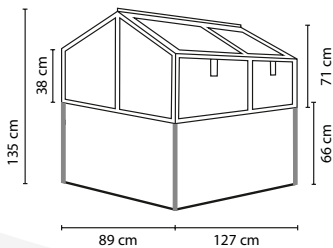

- ✓ Großes, 71 cm hohes Frühbeet mit formschönen Profilen aus eloxiertem oder pulverbeschichtetem Aluminium
- ✓ 66 cm hoher Unterbau aus hochwertigem Zinalume® macht aus dem Frühbeet auch ein Hochfrühbeet
- ✓ Die Gesamthöhe des Frühhochbeetes beträgt ca. 135 cm
- ✓ Zuverlässiger Schutz vor Schädlingen, Temperatureinbrüchen sowie vor Regen, Hagel und Schnee
- ✓ 4 aufstellbare, seitlich aufschiebende Dachfenster
- ✓ Verglasung mit Sicherheitsglas, kristallklar (ESG) oder ca. 4 mm starken Hohlkammerplatten (HKP)

HOCHFRÜHBEET GAMMA

FRÜHBEET GAMMA

TECHNISCHE DATEN

FRÜHBEET GAMMA

Produkt:	Frühbeet
Farbe:	Alu eloxiert; Schwarz pulverbeschichtet
Verglasung:	HKP ca. 4 mm oder ESG ca. 3 mm
Maße:	B 89 x T 124 x H 71 cm
Dachfenster:	4

UNTERBAU FÜR GAMMA

Produkt:	Unterbau für Frühbeet Gamma
Material:	Seitenpaneele: Zinalume® Profile: eloxiertes oder pulverbeschichtetes Aluminium
Farbe:	Alu/Blank; Schwarz/Granit
Maße:	B 88 x T 127 x H 66 cm