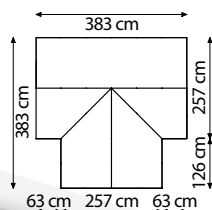

SIRONA

KURZ & KNAPP

- ✓ Außergewöhnliche Bauweise im Stil einer Orangerie mit drei Giebelseiten
- ✓ Großzügige kugelgelagerte Doppelschiebetür mit außergewöhnlicher Höhe
- ✓ Ausstattung mit zusätzlichen Doppelschiebetüren möglich
- ✓ Sicherheitsglas, kristallklar (ESG) für freien Blick und hohe Sonnenausbeute
- ✓ Eloxierte oder pulverbeschichtete Aluminiumprofile für dauerhaften Schutz vor Korrosion
- ✓ Grundfläche: ca. 13 m²
- ✓ Inkl. 4 Dachfenstern, Regenrinnen, 3 Regenfallrohren, Anschlagsschraube zur Windsicherung der Schiebetüren + Stahlfundamentrahmen: H 6 cm

SIRONA

TECHNISCHE DATEN

Hausart:	Gewächshaus
Art:	Besonderes Modell
Größen:	1
Verglasungsarten:	ESG ca. 3 mm
Glashaltetechnik:	Abdeckleisten aus PC
Farben:	Alu eloxiert; Smaragd oder Schwarz pulverbeschichtet
Dachfenster:	4
Außenmaß:	B 3,83 x H 2,54 m
Traufenhöhe:	1,60 m
Türmaße:	B 1,22 x H 1,91 m