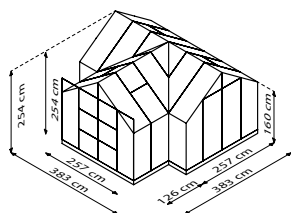

SIRONA

KURZ & KNAPP

- ✓ Außergewöhnliche Bauweise im Stil einer Orangerie mit drei Giebelseiten
- ✓ Großzügige kugelgelagerte Doppelschiebetür mit außergewöhnlicher Höhe
- ✓ Ausstattung mit zusätzlichen Doppelschiebetüren möglich
- ✓ Sicherheitsglas, kristallklar (ESG) für freien Blick und hohe Sonnenausbeute
- ✓ Eloxierte oder pulverbeschichtete Aluminiumprofile für dauerhaften Schutz vor Korrosion
- ✓ Grundfläche: ca. 13 m²
- ✓ Inkl. 4 Dachfenstern, Regenrinnen, 3 Regenfallrohren, Anschlagsschraube zur Windsicherung der Schiebetüren + Stahlfundamentrahmen: H 6 cm

SIRONA

TECHNISCHE DATEN

Hausart:	Gewächshaus
Art:	Besonderes Modell
Größen:	1
Verglasungsarten:	ESG ca. 3 mm
Glashaltetechnik:	Abdeckleisten aus PC
Farben:	Alu eloxiert; Smaragd oder Schwarz pulverbeschichtet
Dachfenster:	4
Außenmaß:	B 3,83 x H 2,54 m
Traufenhöhe:	1,60 m
Türmaße:	B 1,22 x H 1,91 m