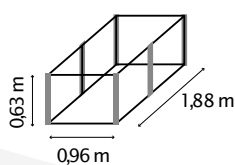

TECHNISCHE DATEN

Produkt:	Hochbeet
Modelle:	630, 858
Material:	Seitenteile aus Zincalume® und Profile aus eloxiertem o. pulverbeschichtetem Aluminium
Farbe:	Granit/Alu eloxiert, Granit/Schwarz, Seegras/Alu eloxiert, Seegras/Schwarz
Maße:	630: B 96 x L 188 x H 63 cm 858: B 96 x L 188 x H 86 cm