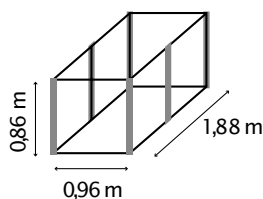

15 JAHRE
GARANTIE
AUF ZINCALUME®
GEGEN DURCHROSTUNG

HOCHBEET LINUS

G|A

G|S

SG|A

SG|S

KURZ & KNAPP

- ✓ Vitavias beliebtes Hochbeet in klassischer rechteckiger Form
- ✓ Hochwertige Hochbeete aus witterungsbeständigem Zincalume®: Zink-Aluminium-Beschichtung – bewährt im Brunnenbau
- ✓ Saisonverlängernd und ertragssteigernd durch abgestimmte Bodenschichtung
- ✓ Schutz vor Schädlingen
- ✓ Keine Innenfolie nötig
- ✓ Zugeschnittene Bleche vorgebohrt und inkl. Befestigungsmaterial

TECHNISCHE DATEN

Produkt:	Hochbeet
Modelle:	630, 858
Material:	Seitenteile aus Zincalume® und Profile aus eloxiertem o. pulverbeschichtetem Aluminium
Farbe:	Granit/Alu eloxiert, Granit/Schwarz, Seegras/Alu eloxiert, Seegras/Schwarz
Maße:	630: B 96 x L 188 x H 63 cm 858: B 96 x L 188 x H 86 cm

630

858