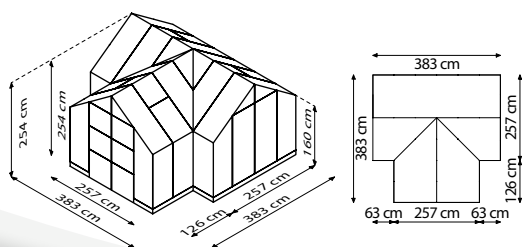

NEU!

15 JAHRE
GARANTIE
AUF KONSTRUKTION
UND RAHMEN

Edel

Doppelflügeltür
mit bodentiefer Türschwelle

CAMPUS

KURZ & KNAPP

- ✓ Außergewöhnliche Bauweise im Stil einer Orangerie mit drei Giebelseiten
- ✓ Breite Doppelschwingtür mit bodentiefer Türschwelle für komfortablen Zugang
- ✓ Großflächige Scheiben aus kristallklarem Sicherheitsglas (ESG) für freien Blick und hohe Sonnenausbeute
- ✓ Eloxierte pulverbeschichtete Aluminiumprofile für dauerhaften Schutz vor Korrosion
- ✓ Grundfläche: ca. 13 m²
- ✓ Inkl. 4 Dachfenster, 3 Regenfallrohre, + Stahlfundamentrahmen: H 6 cm

TECHNISCHE DATEN

Hausart:	Gewächshaus
Art:	Besonderes Modell im Orangerie-Stil
Größen:	1
Verglasungsarten:	ESG ca. 3 mm
Glashaltetechnik:	Abdeckleisten aus PC
Farben:	Alu eloxiert; Smaragd oder Schwarz pulverbeschichtet
Dachfenster:	4
Außenmaß:	B 3,83 x H 2,76 m
Höhenmaße:	H 2,54 m Firsthöhe H 1,60 m Traufenhöhe
Türmaße:	B 1,20 x H 1,99 m