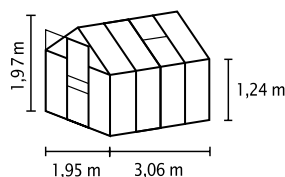

CALYPSO 5800