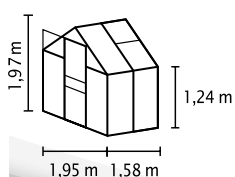

## W SKRÓCIE

- ✓ Model dla początkujących o dużej skuteczności świetlnej dzięki szerokim polom
- ✓ Doskonałe właściwości izolacji dzięki płytom z pustymi komorami (PPK)
- ✓ Anodowane lub powlekane proszkowo profile aluminiowe zapewniające trwałą ochronę przed korozją
- ✓ 3 wielkości ok. 3,0 do 5,8 m<sup>2</sup>
- ✓ Z oknem dachowym, rynnami deszczowymi + zaczepek na kłódkę

## DANE TECHNICZNE

<b>Rodzaj konstrukcji:</b>	Szklarnia
<b>Rodzaj:</b>	Model klasyczny
<b>Wielkości:</b>	3
<b>Rodzaje oszklenia:</b>	PPK ok. 4 lub 6 mm
<b>Technika utrzymania szkła:</b>	Klamry sprężynowe
<b>Kolory:</b>	Aluminium anodowane; szmaragd lub czarny powlekany proszkowo
<b>Okno dachowe:</b>	1-2
<b>Wymiar zewnętrzny:</b>	sz. 1,95 x wys. 1,97 m
<b>Wysokość okapu:</b>	1,24 m
<b>Wymiary drzwi:</b>	sz. 0,61 x wys. 1,61 m