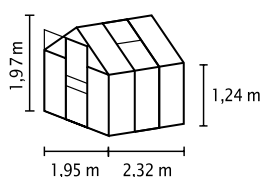

CALYPSO 4400