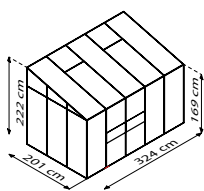

OSIRIS 6500