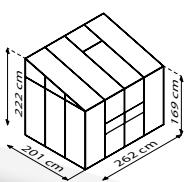

OSIRIS

KURZ & KNAPP

- ✓ Schön, hoch und mit breiten Doppelschiebetüren ausgestattetes Anlehnngewächshaus
- ✓ Verglasung mit Hohlkammerplatten für weiches Licht und bessere Isoliereigenschaften
- ✓ Befestigung an einer Hauswand oder Mauer notwendig
- ✓ Eloxierete oder pulverbeschichtete Aluminiumprofile für dauerhaften Schutz vor Korrosion
- ✓ 3 Größen von ca. 5,2 bis 7,8 m²
- ✓ Inkl. Dachfenster + Regenrinnen, 2 Regenfallrohren + Anschlagsschraube zur Windsicherung der Schiebetüren

TECHNISCHE DATEN

Hausart:	Anlehnngewächshaus
Art:	Besonderes Modell
Größen:	3
Verglasungsarten:	HKP ca. 4 mm oder 6 mm; Kombiverglasung: ESG ca. 3 mm + HKP ca. 6 mm im Dach
Glashaltetechnik:	Federklammern
Farben:	Alu eloxiert; Schwarz oder Smaragd pulverbeschichtet
Dachfenster:	1-2
Außenmaß:	B 2,62-3,87 m x H 2,21 m
Traufenhöhe:	1,69 m
Türmaße:	B 1,22 x H 1,63 m