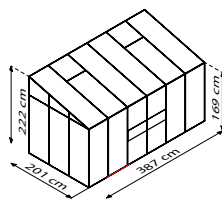

OSIRIS 7800