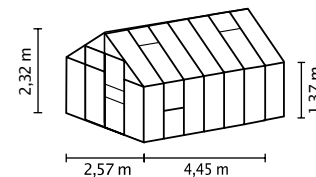

MERIDIAN 1 11500