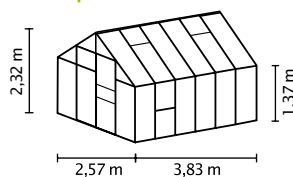

MERIDIAN 1 9900