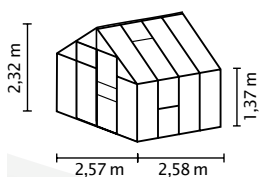

## SCURT ȘI CONCIS

- ✓ Mai înalt și mai lat decât modelele pentru începători
- ✓ Optimizat pentru aerisire datorită ferestrei laterale
- ✓ Ușă glisantă foarte mobilă, pe rulmenți – poate fi extinsă la ușă glisantă dublă
- ✓ Geamurile pot fi din sticlă de siguranță, foarte transparentă (SDS) sau plăci din policarbonat celular (PPC)
- ✓ Profiluri din aluminiu eloxat sau acoperite cu vopsea pulbere pentru protecție permanentă împotriva coroziunii
- ✓ 4 dimensiuni de la cca. 6,7 până la 11,5 m<sup>2</sup>
- ✓ Inclusiv lucarne, jgheaburi de ploaie, inel pentru lacăt + fereastră laterală

## DATE TEHNICE

<b>Tipul construcției:</b>	Seră
<b>Tip:</b>	Model clasic
<b>Mărimi:</b>	4
<b>Tipuri de geamuri:</b>	PPC cca. 4 sau 6 mm; SDS cca. 3 mm
<b>Tehnică pentru fixarea sticlei:</b>	Cleme cu arc
<b>Culori:</b>	Aluminiu eloxat; acoperit cu vopsea pulbere smarald sau neagră
<b>Ferestre laterale:</b>	1
<b>Lucarne:</b>	2
<b>Dimensiune exterioară:</b>	1 2,57 x 1 2,32 m
<b>Înălțimea streșinii:</b>	1,37 m
<b>Dimensiunile ușii:</b>	1 0,60 x 1 1,75 m