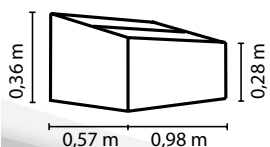

LEVANA

KURZ & KNAPP

- ✓ Zuverlässiger Schutz vor Schädlingen, Temperatureinbrüchen und Niederschlag
- ✓ Leichter, schraubenloser Aufbau dank einfachem Stecksystem
- ✓ Leicht demontierbar, zusammenfaltbar und platzsparend zu verstauen
- ✓ UV-stabilisierte 4 mm-Polycarbonat-Eindeckung für hohe Lichtdurchlässigkeit
- ✓ Grundfläche: ca. 0,5 m²

TECHNISCHE DATEN

Produkt:	Frühbeet
Modelle:	2
Farben:	Levana 1: Feige, Aqua, Vanille Levana 2: Kiesel
Maße:	Levana 1: ca. B 98 x T 57 x H 36 cm Levana 2: ca. B 95 x T 55 x H 32 cm
Besonderheiten Levana 1:	Stufenlos arretierbarer Klappdeckel für optimale Belüftung
Besonderheiten Levana 2:	Eckprofile zur Verstärkung, gesteigerte Stabilität dank durchgehendem Aufstelldach