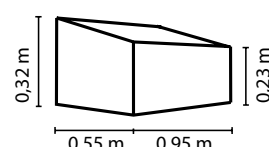

LEVANA

KURZ & KNAPP

- ✓ Zuverlässiger Schutz vor Schädlingen, Temperatureinbrüchen und Niederschlag
- ✓ Leichter, schraubenloser Aufbau dank einfachem Stecksystem
- ✓ Leicht demontierbar, zusammenfaltbar und platzsparend zu verstauen
- ✓ UV-stabilisierte 4 mm-Polycarbonat-Eindeckung für hohe Lichtdurchlässigkeit
- ✓ Grundfläche: ca. 0,5 m²

TECHNISCHE DATEN

Produkt:	Frühbeet
Modelle:	2
Farben:	Levana 1: Feige, Aqua, Vanille Levana 2: Kiesel
Maße:	Levana 1: ca. B 98 x T 57 x H 36 cm Levana 2: ca. B 95 x T 55 x H 32 cm
Besonderheiten Levana 1:	Stufenlos arretierbarer Klappdeckel für optimale Belüftung
Besonderheiten Levana 2:	Eckprofile zur Verstärkung, gesteigerte Stabilität dank durchgehendem Aufstelldach

LEVANA 2