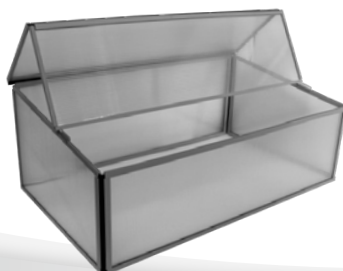

LEVANA

KURZ & KNAPP

- ✓ Zuverlässiger Schutz vor Schädlingen, Temperatureinbrüchen und Niederschlag
- ✓ Leichter, schraubenloser Aufbau dank einfachem Stecksystem
- ✓ Leicht demontierbar, zusammenfaltbar und platzsparend zu verstauen
- ✓ UV-stabilisierte 4 mm-Polycarbonat-Eindeckung für hohe Lichtdurchlässigkeit
- ✓ Grundfläche: ca. 0,5 m²

TECHNISCHE DATEN

Produkt:	Frühbeet
Modelle:	2
Farben:	Levana 1: Feige, Aqua, Vanille Levana 2: Kiesel
Maße:	Levana 1: ca. B 98 x T 57 x H 36 cm Levana 2: ca. B 95 x T 55 x H 32 cm
Besonderheiten Levana 1:	Stufenlos arretierbarer Klappdeckel für optimale Belüftung
Besonderheiten Levana 2:	Eckprofile zur Verstärkung, gesteigerte Stabilität dank durchgehendem Aufstelldach

LEVANA 2