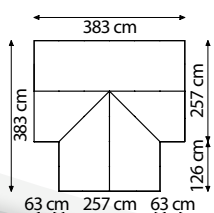

15 JAHRE
GARANTIE
AUF KONSTRUKTION
UND RAHMEN

SIRIUS

KURZ & KNAPP

- ✓ Außergewöhnliche Bauweise im Stil einer Orangerie mit drei Giebelseiten
- ✓ Großzügige kugelgelagerte Doppelschiebetür mit außergewöhnlicher Höhe
- ✓ Ausstattung mit zusätzlichen Doppelschiebetüren möglich
- ✓ Sicherheitsglas, kristallklar (ESG) für freien Blick und hohe Sonnenausbeute
- ✓ Eloxierte oder pulverbeschichtete Aluminiumprofile für dauerhaften Schutz vor Korrosion
- ✓ Grundfläche: ca. 13 m²
- ✓ Inkl. 4 Dachfenstern, Regenrinnen, 3 Regenfallrohren, Anschlagsschraube zur Windsicherung der Schiebetüren + Stahlfundamentrahmen: H 6 cm

SIRIUS

TECHNISCHE DATEN

Hausart: Gewächshaus

Art: Besonderes Modell

Größen: 1

Verglasungsarten: ESG ca. 3 mm

Glashaltetechnik: Abdeckleisten aus PC

Farben: Alu eloxiert; Smaragd oder Schwarz pulverbeschichtet

Dachfenster: 4

Außenmaß: B 3,83 x H 2,54 m

Traufenhöhe: 1,60 m

Türmaße: B 1,22 x H 1,91 m