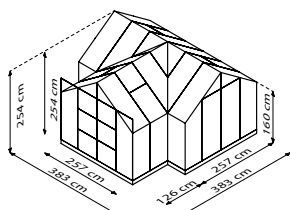

15 JAHRE
GARANTIE
AUF KONSTRUKTION
UND RAHMEN

SIRIUS

KURZ & KNAPP

- ✓ Außergewöhnliche Bauweise im Stil einer Orangerie mit drei Giebelseiten
- ✓ Großzügige kugelgelagerte Doppelschiebetür mit außergewöhnlicher Höhe
- ✓ Ausstattung mit zusätzlichen Doppelschiebetüren möglich
- ✓ Sicherheitsglas, kristallklar (ESG) für freien Blick und hohe Sonnenausbeute
- ✓ Eloxierte oder pulverbeschichtete Aluminiumprofile für dauerhaften Schutz vor Korrosion
- ✓ Grundfläche: ca. 13 m²
- ✓ Inkl. 4 Dachfenstern, Regenrinnen, 3 Regenfallrohren, Anschlagsschraube zur Windsicherung der Schiebetüren + Stahlfundamentrahmen: H 6 cm

SIRIUS

TECHNISCHE DATEN

Hausart: Gewächshaus

Art: Besonderes Modell

Größen: 1

Verglasungsarten: ESG ca. 3 mm

Glashaltetechnik: Abdeckleisten aus PC

Farben: Alu eloxiert; Smaragd oder Schwarz pulverbeschichtet

Dachfenster: 4

Außenmaß: B 3,83 x H 2,54 m

Traufenhöhe: 1,60 m

Türmaße: B 1,22 x H 1,91 m