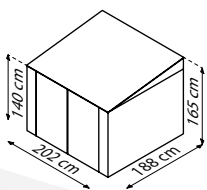

TECHNISCHE DATEN

Art:	Pultdach
Grundfläche:	ca. 3,79 m ²
Stauraum:	4 Fahrräder mit max. 1,83 m Länge
Farbe:	Anthrazit
Außenmaß:	B 211 x T 200 x H 165 cm
Türmaß:	ca. B 156 x H 135 cm

FAMILY 66