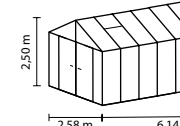

## SCURT ȘI CONCIS

- ✓ Seră Premium cu profiluri solide cu cadru dublu și numeroase dotări suplimentare
- ✓ Stabilitate excepțională datorită unui profil cutie special pentru fixarea simplă de fundația cu benzi
- ✓ Ușă dublă, generoasă, cu încuietoare din oțel inoxidabil de calitate superioară
- ✓ Geamuri combinate: foi mari de sticlă de siguranță, foarte transparentă (SDS) pe părțile laterale pentru vizibilitate bună și PPC în acoperiș
- ✓ Tehnică modulară unică în acoperiș și profiluri cu cadru dublu cu benzi înșurubate din aluminiu pe laterale
- ✓ Profiluri din aluminiu eloxat sau acoperite cu vopsea pulbere pentru protecție permanentă împotriva coroziunii
- ✓ 6 dimensiuni de la cca. 6,2 până la 15,7 m<sup>2</sup>
- ✓ Inclusiv lucarne, jgheaburi de ploaie + burlane de ploaie până la nivelul solului

## DATE TEHNICE

<b>Tipul construcției:</b>	Seră
<b>Tip:</b>	Model clasic
<b>Mărimi:</b>	5
<b>Tipuri de geamuri:</b>	PPC cca. 10 sau 16 mm; geamuri combinate: SDS cca. 3 mm + PPC cca. 10 mm în acoperiș
<b>Tehnică pentru fixarea sticlei:</b>	Profiluri cu cadru dublu cu benzi înșurubate din aluminiu
<b>Culori:</b>	Aluminiu eloxat; acoperit cu vopsea pulbere neagră
<b>Lucarne:</b>	2-3
<b>Dimensiune exterioră:</b>	1 2,58 x 1 2,50 m
<b>Înălțimea streșinii:</b>	1,88 m
<b>Dimensiunile ușii:</b>	1 1,43 x 1 1,74 m

ZEUSCOMFORT 6200

ZEUSCOMFORT 8100

ZEUS COMFORT 10000

ZEUS COMFORT 11900

ZEUS COMFORT 13800

ZEUS COMFORT 15700