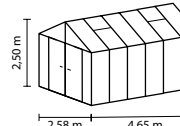

ZEUS COMFORT 11900