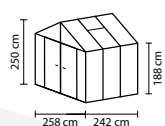

## SCURT ȘI CONCIS

- ✓ Seră Premium cu profiluri solide cu cadru dublu și numeroase dotări suplimentare
- ✓ Stabilitate excepțională datorită unui profil cutie special pentru fixarea simplă de fundația cu benzi
- ✓ Ușă dublă, generoasă, cu încuietoare din oțel inoxidabil de calitate superioară
- ✓ Geamuri combinate: foi mari de sticlă de siguranță, foarte transparentă (SDS) pe părțile laterale pentru vizibilitate bună și PPC în acoperiș
- ✓ Tehnică modulară unică în acoperiș și profiluri cu cadru dublu cu benzi înșurubate din aluminiu pe laterale
- ✓ Profiluri din aluminiu eloxat sau acoperite cu vopsea pulbere pentru protecție permanentă împotriva coroziunii
- ✓ 6 dimensiuni de la cca. 6,2 până la 15,7 m<sup>2</sup>
- ✓ Inclusiv lucarne, jgheaburi de ploaie + burlane de ploaie până la nivelul solului

## DATE TEHNICE

<b>Tipul construcției:</b>	Seră
<b>Tip:</b>	Model clasic
<b>Mărimi:</b>	5
<b>Tipuri de geamuri:</b>	PPC cca. 10 sau 16 mm; geamuri combinate: SDS cca. 3 mm + PPC cca. 10 mm în acoperiș
<b>Tehnică pentru fixarea sticlei:</b>	Profiluri cu cadru dublu cu benzi înșurubate din aluminiu
<b>Culori:</b>	Aluminiu eloxat; acoperit cu vopsea pulbere neagră
<b>Lucarne:</b>	2-3
<b>Dimensiune exterioră:</b>	1 2,58 x 1 2,50 m
<b>Înălțimea streșinii:</b>	1,88 m
<b>Dimensiunile ușii:</b>	1 1,43 x 1 1,74 m