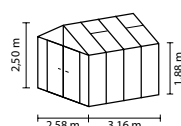

ZEUSCOMFORT 8100