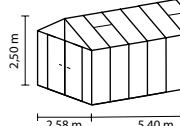

## SCURT ȘI CONCIS

- ✓ Seră Premium cu profiluri solide cu cadru dublu și numeroase dotări suplimentare
- ✓ Stabilitate excepțională datorită unui profil cutie special pentru fixarea simplă de fundația cu benzi
- ✓ Ușă dublă, generoasă, cu încuietoare din oțel inoxidabil de calitate superioară
- ✓ Geamuri combinate: foi mari de sticlă de siguranță, foarte transparentă (SDS) pe părțile laterale pentru vizibilitate bună și PPC în acoperiș
- ✓ Tehnică modulară unică în acoperiș și profiluri cu cadru dublu cu benzi înșurubate din aluminiu pe laterale
- ✓ Profiluri din aluminiu eloxat sau acoperite cu vopsea pulbere pentru protecție permanentă împotriva coroziunii
- ✓ 6 dimensiuni de la cca. 6,2 până la 15,7 m<sup>2</sup>
- ✓ Inclusiv lucarne, jgheaburi de ploaie + burlane de ploaie până la nivelul solului

## DATE TEHNICE

<b>Tipul construcției:</b>	Seră
<b>Tip:</b>	Model clasic
<b>Mărimi:</b>	5
<b>Tipuri de geamuri:</b>	PPC cca. 10 sau 16 mm; geamuri combinate: SDS cca. 3 mm + PPC cca. 10 mm în acoperiș
<b>Tehnică pentru fixarea sticlei:</b>	Profiluri cu cadru dublu cu benzi înșurubate din aluminiu
<b>Culori:</b>	Aluminiu eloxat; acoperit cu vopsea pulbere neagră
<b>Lucarne:</b>	2-3
<b>Dimensiune exterioră:</b>	1 2,58 x 1 2,50 m
<b>Înălțimea streșinii:</b>	1,88 m
<b>Dimensiunile ușii:</b>	1 1,43 x 1 1,74 m

ZEUSCOMFORT 6200

ZEUSCOMFORT 8100

ZEUS COMFORT 10000

ZEUS COMFORT 11900

ZEUS COMFORT 13800

ZEUS COMFORT 15700