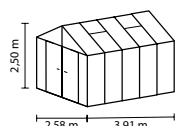

ZEUS COMFORT 10000