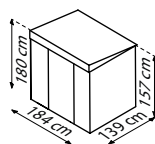

LÜTTICH

KURZ & KNAPP

- ✓ Gerätehaus mit Pultdach, Lichtpaneelen und Schiebetüren
- ✓ Edle Farbgebung in gedecktem Anthrazit Matt
- ✓ Modernes Blechdesign mit hoher Steifigkeit und mehr Sicken
- ✓ Verzinktes Stahlblech mit Polyesterlackierung
- ✓ Mit einem Vorhängeschloss verschließbar

TECHNISCHE DATEN

1. **Art:** Pultdach
2. ---
3. **Größen:** 3
4. ---
5. **Farben:** Anthrazit Matt

MODELLÜBERSICHT

Modell	Grundfläche	Türmaß	Außenmaß
64	2,35 m²	B 75 x H 154 cm	B 195 x T 121 x H 180 cm
65	2,94 m²	B 75 x H 154 cm	B 195 x T 151 x H 180 cm
84	3,14 m²	B 75 x H 154 cm	B 238 x T 132 x H 180 cm

LÜTTICH 65