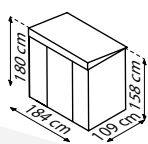

TECHNISCHE DATEN

- Art:** Pultdach
-
- Größen:** 3
-
- Farben:** Anthrazit Matt

MODELLÜBERSICHT

Modell	Grundfläche	Türmaß	Außenmaß
64	2,35 m ²	B 75 x H 154 cm	B 195 x T 121 x H 180 cm
65	2,94 m ²	B 75 x H 154 cm	B 195 x T 151 x H 180 cm
84	3,14 m ²	B 75 x H 154 cm	B 238 x T 132 x H 180 cm