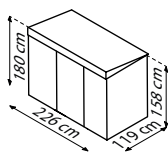

LÜTTICH

KURZ & KNAPP

- ✓ Gerätehaus mit Pultdach, Lichtpaneelen und Schiebetüren
- ✓ Edle Farbgebung in gedecktem Anthrazit Matt
- ✓ Modernes Blechdesign mit hoher Steifigkeit und mehr Sicken
- ✓ Verzinktes Stahlblech mit Polyesterlackierung
- ✓ Mit einem Vorhängeschloss verschließbar

TECHNISCHE DATEN

1. **Art:** Pultdach
2. ---
3. **Größen:** 3
4. ---
5. **Farben:** Anthrazit Matt

MODELLÜBERSICHT

Modell	Grundfläche	Türmaß	Außenmaß
64	2,35 m²	B 75 x H 154 cm	B 195 x T 121 x H 180 cm
65	2,94 m²	B 75 x H 154 cm	B 195 x T 151 x H 180 cm
84	3,14 m²	B 75 x H 154 cm	B 238 x T 132 x H 180 cm

LÜTTICH 84