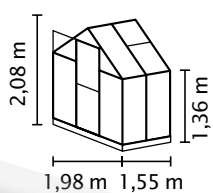

EOS

BREF APERÇU

- ✓ La serre classique rends plus de lumière grâce à de larges panneaux.
- ✓ La porte peut être montée comme une porte coulissante ou battante
- ✓ Profilés de conception aplatis
- ✓ Avec une technologie unique de glissement dans un vitrage complet à panneaux en polycarbonate (PC)
- ✓ Profilés en aluminium anodisé ou revêtus par poudre pour une protection durable contre la corrosion
- ✓ 4 tailles de 3,1 à 7,5 m²
- ✓ Comprend une lucarne, des gouttières, un œillet pour cadenas et un cadre de fondation en acier : H 12,5 cm
- ✓ Palette Eos : le modèle Eos est également disponible en format de palette pour une présentation pratique sur le petit marché

CARACTÉRISTIQUES TECHNIQUES

Type de maison :	Serre
Type :	Modèles classiques
Tailles :	4
Types de vitrage :	PC en 4 ou 6 mm
Technique de maintien du verre :	Technique par insertion
Couleurs :	Aluminium anodisé ; revêtement en poudre émeraude
Lucarnes :	1-2
Dimensions extérieures :	L 1,98 x H 2,08 m
Hauteur de parois :	1,36 m
Dimensions de la porte :	L 0,60 x H 1,64 m