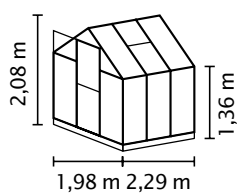

EOS

BREF APERÇU

- ✓ La serre classique rends plus de lumière grâce à de larges panneaux.
- ✓ La porte peut être montée comme une porte coulissante ou battante
- ✓ Profilés de conception aplatis
- ✓ Avec une technologie unique de glissement dans un vitrage complet à panneaux en polycarbonate (PC)
- ✓ Profilés en aluminium anodisé ou revêtus par poudre pour une protection durable contre la corrosion
- ✓ 4 tailles de 3,1 à 7,5 m²
- ✓ Comprend une lucarne, des gouttières, un œillet pour cadenas et un cadre de fondation en acier : H 12,5 cm
- ✓ Palette Eos : le modèle Eos est également disponible en format de palette pour une présentation pratique sur le petit marché

CARACTÉRISTIQUES TECHNIQUES

Type de maison :	Serre
Type :	Modèles classiques
Tailles :	4
Types de vitrage :	PC en 4 ou 6 mm
Technique de maintien du verre :	Technique par insertion
Couleurs :	Aluminium anodisé ; revêtement en poudre émeraude
Lucarnes :	1-2
Dimensions extérieures :	L 1,98 x H 2,08 m
Hauteur de parois :	1,36 m
Dimensions de la porte :	L 0,60 x H 1,64 m

EOS 4600