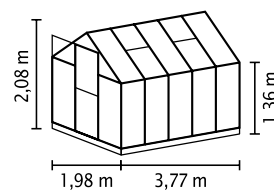

EOS

BREF APERÇU

- ✓ La serre classique rends plus de lumière grâce à de larges panneaux.
- ✓ La porte peut être montée comme une porte coulissante ou battante
- ✓ Profilés de conception aplatis
- ✓ Avec une technologie unique de glissement dans un vitrage complet à panneaux en polycarbonate (PC)
- ✓ Profilés en aluminium anodisé ou revêtus par poudre pour une protection durable contre la corrosion
- ✓ 4 tailles de 3,1 à 7,5 m²
- ✓ Comprend une lucarne, des gouttières, un œillet pour cadenas et un cadre de fondation en acier : H 12,5 cm
- ✓ Palette Eos : le modèle Eos est également disponible en format de palette pour une présentation pratique sur le petit marché

CARACTÉRISTIQUES TECHNIQUES

Type de maison :	Serre
Type :	Modèles classiques
Tailles :	4
Types de vitrage :	PC en 4 ou 6 mm
Technique de maintien du verre :	Technique par insertion
Couleurs :	Aluminium anodisé ; revêtement en poudre émeraude
Lucarnes :	1-2
Dimensions extérieures :	L 1,98 x H 2,08 m
Hauteur de parois :	1,36 m
Dimensions de la porte :	L 0,60 x H 1,64 m

EOS 7500