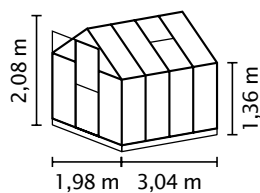

EOS

BREF APERÇU

- ✓ La serre classique rends plus de lumière grâce à de larges panneaux.
- ✓ La porte peut être montée comme une porte coulissante ou battante
- ✓ Profilés de conception aplatis
- ✓ Avec une technologie unique de glissement dans un vitrage complet à panneaux en polycarbonate (PC)
- ✓ Profilés en aluminium anodisé ou revêtus par poudre pour une protection durable contre la corrosion
- ✓ 4 tailles de 3,1 à 7,5 m²
- ✓ Comprend une lucarne, des gouttières, un œillet pour cadenas et un cadre de fondation en acier : H 12,5 cm
- ✓ Palette Eos : le modèle Eos est également disponible en format de palette pour une présentation pratique sur le petit marché

CARACTÉRISTIQUES TECHNIQUES

Type de maison :	Serre
Type :	Modèles classiques
Tailles :	4
Types de vitrage :	PC en 4 ou 6 mm
Technique de maintien du verre :	Technique par insertion
Couleurs :	Aluminium anodisé ; revêtement en poudre émeraude
Lucarnes :	1-2
Dimensions extérieures :	L 1,98 x H 2,08 m
Hauteur de parois :	1,36 m
Dimensions de la porte :	L 0,60 x H 1,64 m

EOS 6000