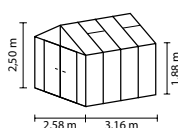

ZEUSCOMFORT 8100