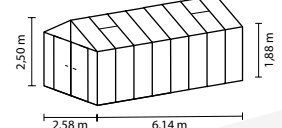

MŰSZAKI ADATOK

Ház típusa:	Melegház
Típus:	Klasszikus modell
Méretek:	5
Üvegezés típusai:	HKP kb. 10 vagy 16 mm; kombinált üvegezés: ESG kb. 3 mm + HKP kb. 10 mm a tetőn
Üvegrögzítő technika:	Duplakeretes profilok rácsavarozott alumínium lécekkal
Színek:	Alu eloxált; fekete porszórt
Tetőablak:	2-3
Külső méret:	Sz 2,58 x Ma 2,50 m
Ereszcsatorna-magasság:	1,88 m
Ajtóméret:	Sz 1,43 x Ma 1,74 m

ZEUSCOMFORT 6200

ZEUSCOMFORT 8100

ZEUS COMFORT 10000

ZEUS COMFORT 11900

ZEUS COMFORT 13800

ZEUS COMFORT 15700