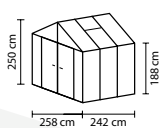

HKP 16

HKP 10
ESG

RÖVIDEN ÉS TÖMÖREN

- ✓ Prémium melegház masszív duplakeretes profilokkal és számos extrával
- ✓ Kiváló stabilitás a speciális zártszelvénynek köszönhetően, a sávalapon való egyszerű rögzítéshez
- ✓ Nagyméretű, zárható duplazárnyas ajtó kiváló minőségű, nemesacél hengerzárral
- ✓ Kombinált üvegezés: nagy felületű víztiszta biztonsági üveg (ESG) az oldalakon a szabad be- és kilátáshoz, és HKP a tetőn
- ✓ Egyedülálló, egymásba csúsztatós technika a tetőn, és duplakeretes profilok rácsavarozott alumínium lécekkal az oldalakon
- ✓ Eloxált vagy porszórt alumíniumprofilok a korrózió elleni tartós védelem érdekében
- ✓ 6 méretben, kb. 6,2 – 15,7 m² között
- ✓ Tetőablakkal, esőcsatornákkal + padlószinten lévő esővíz-levezető-csőekkel

MŰSZAKI ADATOK

Ház típusa:	Melegház
Típus:	Klasszikus modell
Méretek:	5
Üvegezés típusai:	HKP kb. 10 vagy 16 mm; kombinált üvegezés: ESG kb. 3 mm + HKP kb. 10 mm a tetőn
Üvegrögzítő technika:	Duplakeretes profilok rácsavarozott alumínium lécekkal
Színek:	Alu eloxált; fekete porszórt
Tetőablak:	2-3
Külső méret:	Sz 2,58 x Ma 2,50 m
Ereszcsatorna-magasság:	1,88 m
Ajtóméret:	Sz 1,43 x Ma 1,74 m