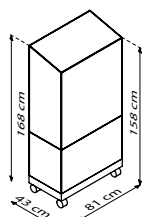

STAD ROLLFUNDAMENT