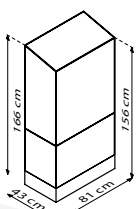

## TECHNISCHE DATEN

<b>Hausart:</b>	Balkongewächshaus
<b>Art:</b>	Besonderes Modell
<b>Größen:</b>	1
<b>Verglasungsarten:</b>	HKP ca. 4 mm; ESG ca. 3 mm
<b>Glashaltetechnik:</b>	Einschubtechnik (Klammer- und Halteleistenfrei)
<b>Farben:</b>	Alu eloxiert; Schwarz pulverbeschichtet
<b>Dachfenster:</b>	1
<b>Außenmaß:</b>	B 81 x H 166 cm (Bodenrahmen) B 81 x H 168 cm (Rollfundament)
<b>Traufenhöhe:</b>	H 156 cm (Bodenrahmen) H 158 cm (Rollfundament)
<b>Türöffnung:</b>	B 35 x H 95 cm (oben) B 35 x H 36 cm (unten)