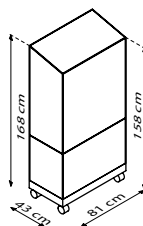

POLIS ROLLEND FUNDAMENT