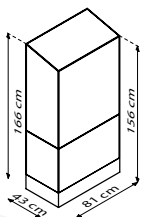

TECHNISCHE DATA

Soort huis:	Balkon serre / Balkon tuinkas
Classificatie:	Speciaal model
Maten:	1
Beglazing:	Gehard veiligheidsglas van 3 mm, *PC van 4 mm
Techniek glaspartij:	Slide-in technologie (vrij van clips en houdrails)
Kleuren:	Geanodiseerd aluminium; zwart gepoedercoat.
Dakramen:	1
Buitenafmetingen:	B 81 x H 166 cm (basis frame) B 81 x H 168 cm (rollend fundament/wieltjes)
Dakrand/overhang- ing:	H 156 cm (basis frame) H 158 cm (rollend fundament/wieltjes)
Deuropening:	W 35 x H 95 (bovenzijde) W 35 x H 36 m (onderzijde)