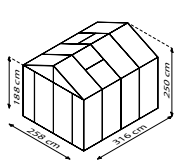

ZEUSCOMFORT 8100