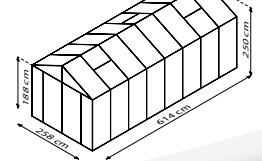

TECHNISCHE DATEN

Hausart:	Gewächshaus
Art:	Klassisches Modell
Größen:	6
Verglasungsarten:	HKP ca. 10 oder 16 mm; Kombiverglasung: ESG ca. 3 mm + HKP ca. 10 mm im Dach
Glashaltetechnik:	Doppelrahmenprofile mit verschraubten Aluminiumleisten
Farben:	Alu eloxiert; Schwarz pulverbeschichtet
Dachfenster:	2-3
Außenmaß:	B 2,58 x H 2,50 m
Traufenhöhe:	1,88 m
Türmaße:	B 1,43 x H 1,74 m

ZEUSCOMFORT 6200

ZEUSCOMFORT 8100

ZEUS COMFORT 10000

ZEUS COMFORT 11900

ZEUS COMFORT 13800

ZEUS COMFORT 15700