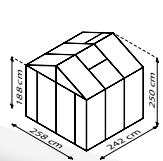

15 JAHRE GARANTIE
AUF KONSTRUKTION UND RAHMEN

10 JAHRE GARANTIE
AUF HOHLKAMMERPLATTEN GEGEN VERWITTERUNG

ZEUS COMFORT

AE SW HKP 10 HKP 16 HKP 10 ESG

KURZ & KNAPP

- ✓ Premiumgewächshaus mit soliden Doppelrahmenprofilen und zahlreichen Extras
- ✓ Hervorragende Stabilität durch ein spezielles Kastenprofil zur einfachen Befestigung am Streifenfundament
- ✓ Großzügige, abschließbare Doppelflügeltür mit hochwertigem Edelstahlzylinderschloss
- ✓ Kombiverglasung: großflächige Scheiben aus Sicherheitsglas, kristallklar (ESG) in den Seiten für freie Sicht und HKP im Dach
- ✓ Einzigartige Einschubtechnik im Dach und Doppelrahmenprofile mit verschraubten Aluleisten in den Seiten
- ✓ Eloxierte oder pulverbeschichtete Aluminiumprofile für dauerhaften Schutz vor Korrosion
- ✓ 6 Größen von ca. 6,2 bis 15,7 m²
- ✓ Inkl. Dachfenstern, Regenrinnen + bodentiefen Regenfallrohren

TECHNISCHE DATEN

Hausart:	Gewächshaus
Art:	Klassisches Modell
Größen:	6
Verglasungsarten:	HKP ca. 10 oder 16 mm; Kombiverglasung: ESG ca. 3 mm + HKP ca. 10 mm im Dach
Glashaltetechnik:	Doppelrahmenprofile mit verschraubten Aluminiumleisten
Farben:	Alu eloxiert; Schwarz pulverbeschichtet
Dachfenster:	2-3
Außenmaß:	B 2,58 x H 2,50 m
Traufenhöhe:	1,88 m
Türmaße:	B 1,43 x H 1,74 m