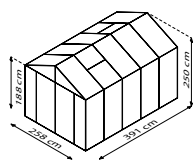

ZEUS COMFORT 10000