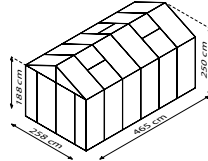

ZEUS COMFORT 11900