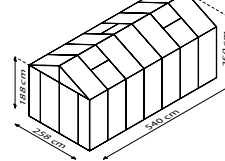

TECHNISCHE DATEN

Hausart:	Gewächshaus
Art:	Klassisches Modell
Größen:	6
Verglasungsarten:	HKP ca. 10 oder 16 mm; Kombiverglasung: ESG ca. 3 mm + HKP ca. 10 mm im Dach
Glashaltetechnik:	Doppelrahmenprofile mit verschraubten Aluminiumleisten
Farben:	Alu eloxiert; Schwarz pulverbeschichtet
Dachfenster:	2-3
Außenmaß:	B 2,58 x H 2,50 m
Traufenhöhe:	1,88 m
Türmaße:	B 1,43 x H 1,74 m

ZEUSCOMFORT 6200

ZEUSCOMFORT 8100

ZEUS COMFORT 10000

ZEUS COMFORT 11900

ZEUS COMFORT 13800

ZEUS COMFORT 15700