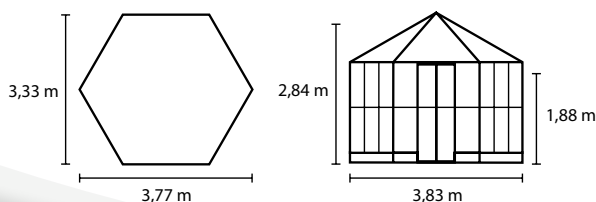

 NUOVO!

GALAXIS 9000

IN BREVE

- ✓ Padiglione ad ampia superficie con spiccato carattere abitativo
- ✓ Porta scorrevole larga con soglia a filo pavimento per un accesso confortevole
- ✓ Copertura combinata con lastre ad ampia superficie in VST sui lati e PCA sul tetto per una visuale libera e una protezione dai raggi solari troppo intensi
- ✓ Tetto con tecnica a innesto e ventilazione permanente
- ✓ I profili in alluminio anodizzato o verniciato a polvere garantiscono una protezione permanente dalla corrosione
- ✓ Superficie di base: ca. 9 m²
- ✓ Incl. 3 finestre laterali, grondaie, 3 pluviali + telaio di fondazione in acciaio H: 6 cm

GALAXIS 9000

DATI TECNICI

Tipo di fabbricato:	Serra
Modello:	Speciale
Misure:	1
Tipi di copertura:	Copertura combinata: VST ca. 3 mm + PCA ca. 6 mm sul tetto
Tecnica di fissaggio:	Tecnica a incastro sul tetto e listelli di copertura in PC sui lati
Colori:	Alluminio anodizzato; smeraldo, bianco o nero verniciato a polvere
Finestre laterali:	3
Dimensioni esterne:	13,83 x H 2,84 m
Altezza gronda:	1,88 m
Dimensioni porta:	10,80 x H 1,83 m