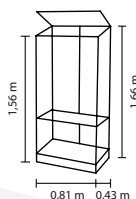

STAD

15 ANS DE GARANTIE
SUR LA CONSTRUCTION
ET LE CADRE

BREF APERÇU

- ✓ Serre pour le balcon
- ✓ Portes coulissantes divisées pour le fonctionnement séparé des deux compartiments
- ✓ L'étagère pratique permet d'étendre l'espace utilisable
- ✓ Ouverture de la fenêtre de toit
- ✓ Deux compartiments utilisables séparément
- ✓ Verre de sécurité, cristal clair (ESG) avec bords polis et poignées rondes rectifiées
- ✓ Étagère et socle inclus ; disponible en option avec un cadre de base (H 12,5 cm) ou un socle roulant

CARACTÉRISTIQUES TECHNIQUES

Type de maison :	Serre de balcon
Type :	Modèle spécial
Tailles :	1
Types de vitrage :	ESG de 3 mm
Technique de maintien du verre :	Technique par insertion (pince et barre de retenue libres)
Couleurs :	Aluminium anodisé ; revêtement en poudre noir
Lucarnes :	1
Dimensions extérieures :	L 81 x H 166 cm (cadre au sol) L 81 x H 168 cm (fondation roulante)
Hauteur de parois :	H 156 cm (cadre au sol) H 158 cm (fondation roulante)
Ouverture porte :	L 35 x H 95 cm (en haut) L 35 x H 36 cm (en bas)