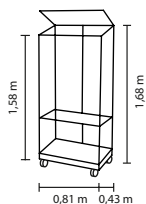

STAD ROLLFUNDAMENT