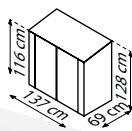

5 JAHRE
GARANTIE
GEGEN
DURCHROSTUNG

VERSA MULTIBOX

KURZ & KNAPP

- ✓ Flexibel einsetzbare Box mit doppeltem Zugriff, z.B. auf Mülltonnen, von oben und von vorne
- ✓ Abschließbare Flügeltüren für kindersichere Aufbewahrung
- ✓ Praktisch: Geneigter Klappdeckel zum leichten Ableiten von Niederschlag
- ✓ Verzinktes Stahlblech mit Polyesterlackierung
- ✓ 2 Größen: ca. 0,92 und 1,19 m²
- ✓ Bausatz, ohne Boden

TECHNISCHE DATEN

Art:	Multifunktionsbox
Deckel:	Klappdeckel, arretierbar
Grundfläche:	ca. 0,92 m ²
Farbe:	Onyx
Außenmaß:	B 144 x T 75 x H 128 cm
Höhe:	128 cm
Gewicht:	ca. 34 kg

VERSA MULTIBOX S