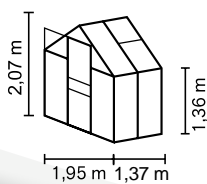

APOLLO

SCURT ȘI CONCIS

- ✓ Model pentru începători cu acces confortabil datorită pragului ușii la nivelul solului
- ✓ Geamuri din plăci din policarbonat celular (PPC) cu o grosime de 4 mm
- ✓ Profiluri din aluminiu eloxat sau acoperite cu vopsea pulbere pentru protecție permanentă împotriva coroziunii
- ✓ 4 dimensiuni de la cca. 2,5 până la 6,2 m²
- ✓ Inclusiv lucarne, jgheaburi de ploaie, inel pentru lacăt + cadru de fundație din oțel: î 12,5 cm

DATE TEHNICE

| | |
|--|--|
| Tipul construcției: | Seră |
| Tip: | Model clasic |
| Mărimi: | 4 |
| Tipuri de geamuri: | PPC cca. 4 sau 6 mm |
| Tehnică pentru fixarea sticlei: | Cleme cu arc |
| Culori: | Aluminiu eloxat; acoperit cu vopsea pulbere smarald sau neagră |
| Lucarne: | 1-2 |
| Dimensiune exterioră: | l 1,95 x î 2,07 m |
| Înălțimea streșinii: | 1,36 m |
| Dimensiunile ușii: | l 0,61 x î 1,74 m |