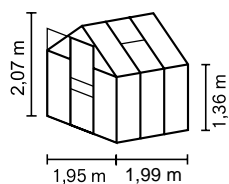

APOLLO 3800