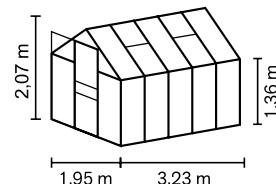

APOLLO 6200