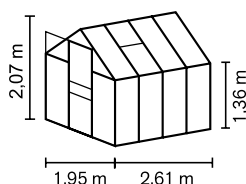

APOLLO 5000