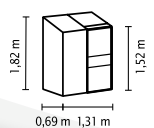

IDA

SCURT ȘI CONCIS

- ✓ Seră rezemată cu selecție mare de diverse dimensiuni
- ✓ Adecvată și pentru o grădină mică sau un balcon
- ✓ Geamuri cu plăci din policarbonat celular pentru lumină moale și caracteristici izolatoare mai bune
- ✓ Este necesară fixarea de un perete al casei sau de zid
- ✓ Profile din aluminiu eloxat sau acoperite cu vopsea pulbere pentru protecție permanentă împotriva coroziunii
- ✓ 6 dimensiuni de la cca. 0,9 până la 7,8 m²
- ✓ Inclusiv lucarne + jgheab de ploaie | Modelele 5200-7800: inclusiv 2 burlane de ploaie, șurub opritor pentru asigurarea împotriva vântului a ușilor glisante

DATE TEHNICE

Tipul construcției:	Seră rezemată
Tip:	Model special
Mărimi:	6
Tipuri de geamuri:	PPC cca. 4 mm sau 6 mm (numai 5200-7800)
Tehnică pentru fixarea sticlei:	Cleme cu arc
Culori:	Aluminiu eloxat; acoperit cu vopsea pulbere neagră sau smarald
Lucarne:	1-2
Dimensiune exterioră:	1 1,31-3,87 m x 1 1,82-2,22 m
Înălțimea streșinii:	1,52-1,69 m
Dimensiunile ușii:	1 0,61 x 1,51 m (900-1300); 1 1,22 x 1,63 m (3300-7800)