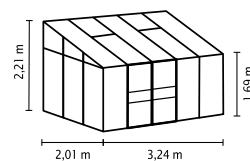

IDA

SCURT ȘI CONCIS

- ✓ Seră rezemată cu selecție mare de diverse dimensiuni
- ✓ Adecvată și pentru o grădină mică sau un balcon
- ✓ Geamuri cu plăci din policarbonat celular pentru lumină moale și caracteristici izolatoare mai bune
- ✓ Este necesară fixarea de un perete al casei sau de zid
- ✓ Profile din aluminiu eloxat sau acoperite cu vopsea pulbere pentru protecție permanentă împotriva coroziunii
- ✓ 6 dimensiuni de la cca. 0,9 până la 7,8 m²
- ✓ Inclusiv lucarne + jgheab de ploaie | Modelele 5200-7800: inclusiv 2 burlane de ploaie, șurub opritor pentru asigurarea împotriva vântului a ușilor glisante

DATE TEHNICE

Tipul construcției:	Seră rezemată
Tip:	Model special
Mărimi:	6
Tipuri de geamuri:	PPC cca. 4 mm sau 6 mm (numai 5200-7800)
Tehnică pentru fixarea sticlei:	Cleme cu arc
Culori:	Aluminiu eloxat; acoperit cu vopsea pulbere neagră sau smarald
Lucarne:	1-2
Dimensiune exterioră:	1 1,31-3,87 m x 1 1,82-2,22 m
Înălțimea streșinii:	1,52-1,69 m
Dimensiunile ușii:	1 0,61 x 1,51 m (900-1300); 1 1,22 x 1,63 m (3300-7800)

IDA 900

IDA 1300

IDA 3300

IDA 5200

IDA 6500

IDA 7800