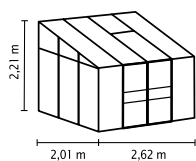

IDA

SCURT ȘI CONCIS

- ✓ Seră rezemată cu selecție mare de diverse dimensiuni
- ✓ Adecvată și pentru o grădină mică sau un balcon
- ✓ Geamuri cu plăci din policarbonat celular pentru lumină moale și caracteristici izolatoare mai bune
- ✓ Este necesară fixarea de un perete al casei sau de zid
- ✓ Profile din aluminiu eloxat sau acoperite cu vopsea pulbere pentru protecție permanentă împotriva coroziunii
- ✓ 6 dimensiuni de la cca. 0,9 până la 7,8 m²
- ✓ Inclusiv lucarne + jgheab de ploaie | Modelele 5200-7800: inclusiv 2 burlane de ploaie, șurub opritor pentru asigurarea împotriva vântului a ușilor glisante

DATE TEHNICE

Tipul construcției:	Seră rezemată
Tip:	Model special
Mărimi:	6
Tipuri de geamuri:	PPC cca. 4 mm sau 6 mm (numai 5200-7800)
Tehnică pentru fixarea sticlei:	Cleme cu arc
Culori:	Aluminiu eloxat; acoperit cu vopsea pulbere neagră sau smarald
Lucarne:	1-2
Dimensiune exterioră:	1 1,31-3,87 m x 1 1,82-2,22 m
Înălțimea streșinii:	1,52-1,69 m
Dimensiunile ușii:	1 0,61 x 1,51 m (900-1300); 1 1,22 x 1,63 m (3300-7800)

IDA 5200