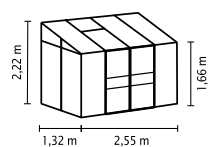

IDA

SCURT ȘI CONCIS

- ✓ Seră rezemată cu selecție mare de diverse dimensiuni
- ✓ Adecvată și pentru o grădină mică sau un balcon
- ✓ Geamuri cu plăci din policarbonat celular pentru lumină moale și caracteristici izolatoare mai bune
- ✓ Este necesară fixarea de un perete al casei sau de zid
- ✓ Profile din aluminiu eloxat sau acoperite cu vopsea pulbere pentru protecție permanentă împotriva coroziunii
- ✓ 6 dimensiuni de la cca. 0,9 până la 7,8 m²
- ✓ Inclusiv lucarne + jgheab de ploaie | Modelele 5200-7800: inclusiv 2 burlane de ploaie, șurub opritor pentru asigurarea împotriva vântului a ușilor glisante

DATE TEHNICE

Tipul construcției:	Seră rezemată
Tip:	Model special
Mărimi:	6
Tipuri de geamuri:	PPC cca. 4 mm sau 6 mm (numai 5200-7800)
Tehnică pentru fixarea sticlei:	Cleme cu arc
Culori:	Aluminiu eloxat; acoperit cu vopsea pulbere neagră sau smarald
Lucarne:	1-2
Dimensiune exterioră:	1 1,31-3,87 m x 1 1,82-2,22 m
Înălțimea streșinii:	1,52-1,69 m
Dimensiunile ușii:	1 0,61 x 1,51 m (900-1300); 1 1,22 x 1,63 m (3300-7800)

IDA 3300