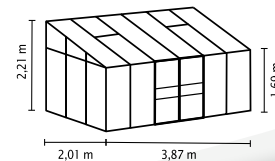

IDA

SCURT ȘI CONCIS

- ✓ Seră rezemată cu selecție mare de diverse dimensiuni
- ✓ Adecvată și pentru o grădină mică sau un balcon
- ✓ Geamuri cu plăci din policarbonat celular pentru lumină moale și caracteristici izolatoare mai bune
- ✓ Este necesară fixarea de un perete al casei sau de zid
- ✓ Profile din aluminiu eloxat sau acoperite cu vopsea pulbere pentru protecție permanentă împotriva coroziunii
- ✓ 6 dimensiuni de la cca. 0,9 până la 7,8 m²
- ✓ Inclusiv lucarne + jgheab de ploaie | Modelele 5200-7800: inclusiv 2 burlane de ploaie, șurub opritor pentru asigurarea împotriva vântului a ușilor glisante

DATE TEHNICE

Tipul construcției:	Seră rezemată
Tip:	Model special
Mărimi:	6
Tipuri de geamuri:	PPC cca. 4 mm sau 6 mm (numai 5200-7800)
Tehnică pentru fixarea sticlei:	Cleme cu arc
Culori:	Aluminiu eloxat; acoperit cu vopsea pulbere neagră sau smarald
Lucarne:	1-2
Dimensiune exterioră:	1 1,31-3,87 m x 1 1,82-2,22 m
Înălțimea streșinii:	1,52-1,69 m
Dimensiunile ușii:	1 0,61 x 1,51 m (900-1300); 1 1,22 x 1,63 m (3300-7800)

IDA 900

IDA 1300

IDA 3300

IDA 5200

IDA 6500

IDA 7800