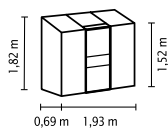

IDA

SCURT ȘI CONCIS

- ✓ Seră rezemată cu selecție mare de diverse dimensiuni
- ✓ Adecvată și pentru o grădină mică sau un balcon
- ✓ Geamuri cu plăci din policarbonat celular pentru lumină moale și caracteristici izolatoare mai bune
- ✓ Este necesară fixarea de un perete al casei sau de zid
- ✓ Profile din aluminiu eloxat sau acoperite cu vopsea pulbere pentru protecție permanentă împotriva coroziunii
- ✓ 6 dimensiuni de la cca. 0,9 până la 7,8 m²
- ✓ Inclusiv lucarne + jgheab de ploaie | Modelele 5200-7800: inclusiv 2 burlane de ploaie, șurub opritor pentru asigurarea împotriva vântului a ușilor glisante

DATE TEHNICE

Tipul construcției:	Seră rezemată
Tip:	Model special
Mărimi:	6
Tipuri de geamuri:	PPC cca. 4 mm sau 6 mm (numai 5200-7800)
Tehnică pentru fixarea sticlei:	Cleme cu arc
Culori:	Aluminiu eloxat; acoperit cu vopsea pulbere neagră sau smarald
Lucarne:	1-2
Dimensiune exterioră:	1 1,31-3,87 m x 1 1,82-2,22 m
Înălțimea streșinii:	1,52-1,69 m
Dimensiunile ușii:	1 0,61 x 1,51 m (900-1300); 1 1,22 x 1,63 m (3300-7800)

IDA 1300