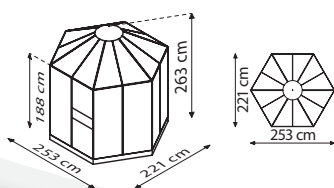

HERA 4500

W SKRÓCIE

- ✓ Pawilon o wyrazistym charakterze mieszkalnym
- ✓ Odpowietrzanie ciągłe w dachu
- ✓ Oszklenie łączone z szybami o dużej powierzchni z JSB po bokach i PPK w dachu, zapewniające swobodną widoczność i ochronę przed intensywnym słońcem
- ✓ Anodowane lub powlekane proszkowo profile aluminiowe zapewniają trwałą ochronę przed korozją
- ✓ Powierzchnia: ok. 4,5 m²
- ✓ Z 2 lamelowymi okami ściennymi + stalowa rama fundamentowa: wys. 6 cm

DANE TECHNICZNE

Rodzaj konstrukcji:	Szklarnia
Rodzaj:	Model specjalny
Wielkości:	1
Rodzaje oszkleń:	Oszklenie łączone: JSB ok. 3 mm + PPK ok. 6 mm w dachu
Technika utrzymania szkła:	Listwy osłonowe z PW
Kolory:	Aluminium anodowane; szmaragd lub biały powlekany proszkowo
Okna lamelowe:	2
Wymiar zewnętrzny:	sz. 2,53 x wys. 2,63 m
Wysokość okapu:	1,88 m
Wymiary drzwi:	sz. 0,62 x wys. 1,77 m