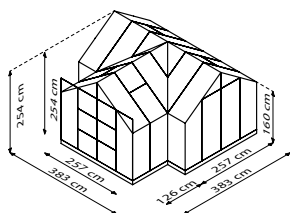

KURZ & KNAPP

- ✓ Außergewöhnliche Bauweise im Stil einer Orangerie mit drei Giebelseiten
- ✓ Großzügige kugelgelagerte Doppelschiebetür mit außergewöhnlicher Höhe
- ✓ Ausstattung mit zusätzlichen Doppelschiebetüren möglich
- ✓ Sicherheitsglas, kristallklar (ESG) für freien Blick und hohe Sonnenausbeute
- ✓ Eloxierte oder pulverbeschichtete Aluminiumprofile für dauerhaften Schutz vor Korrosion
- ✓ Grundfläche: ca. 13 m²
- ✓ Inkl. 4 Dachfenstern, Regenrinnen, 3 Regenfallrohren, Anschlagsschraube zur Windsicherung der Schiebetüren + Stahlfundamentrahmen: H 6 cm

SIRONA

TECHNISCHE DATEN

Hausart:	Gewächshaus
Art:	Besonderes Modell
Größen:	1
Verglasungsarten:	ESG ca. 3 mm
Glashaltetechnik:	Abdeckleisten aus PC
Farben:	Alu eloxiert; Smaragd oder Schwarz pulverbeschichtet
Dachfenster:	4
Außenmaß:	B 3,83 x H 2,54 m
Traufenhöhe:	1,60 m
Türmaße:	B 1,22 x H 1,91 m