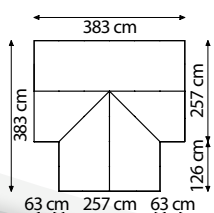

KURZ & KNAPP

- ✓ Außergewöhnliche Bauweise im Stil einer Orangerie mit drei Giebelseiten
- ✓ Großzügige kugelgelagerte Doppelschiebetür mit außergewöhnlicher Höhe
- ✓ Ausstattung mit zusätzlichen Doppelschiebetüren möglich
- ✓ Sicherheitsglas, kristallklar (ESG) für freien Blick und hohe Sonnenausbeute
- ✓ Eloxierte oder pulverbeschichtete Aluminiumprofile für dauerhaften Schutz vor Korrosion
- ✓ Grundfläche: ca. 13 m²
- ✓ Inkl. 4 Dachfenstern, Regenrinnen, 3 Regenfallrohren, Anschlagsschraube zur Windsicherung der Schiebetüren + Stahlfundamentrahmen: H 6 cm

SIRONA

TECHNISCHE DATEN

Hausart:	Gewächshaus
Art:	Besonderes Modell
Größen:	1
Verglasungsarten:	ESG ca. 3 mm
Glashaltetechnik:	Abdeckleisten aus PC
Farben:	Alu eloxiert; Smaragd oder Schwarz pulverbeschichtet
Dachfenster:	4
Außenmaß:	B 3,83 x H 2,54 m
Traufenhöhe:	1,60 m
Türmaße:	B 1,22 x H 1,91 m