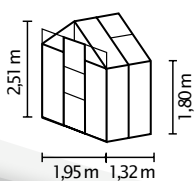

15 ANS DE GARANTIE
SUR LA CONSTRUCTION ET LE CADRE

10 ANS DE GARANTIE
SUR LES PLAQUES EN POLYCARBONATE CONTRE LES INTEMPÉRIES

FLORA

AE

PC 4

BREF APERÇU

- ✓ Serre adossée haute à faible encombrement et à toit classique
- ✓ Vitrage à double paroi pour une lumière douce et une meilleure isolation
- ✓ Fixation à un mur de maison ou à un mur nécessaire
- ✓ Profilés en aluminium anodisés pour une protection durable contre la corrosion
- ✓ 2 tailles : de 2,5 et 3,8 m²
- ✓ Incl. lucarne, gouttières + œillet pour cadenas

CARACTÉRISTIQUES TECHNIQUES

Type de maison :	Serre adossée
Type :	Modèles classiques
Tailles :	2
Types de vitrage :	PC de 4 mm
Technique de maintien du verre :	Pinces à ressort
Couleurs :	Aluminium anodisé
Lucarnes :	1
Dimensions extérieures :	L 1,95 m x H 2,51 m
Hauteur de parois :	1,80 m
Dimensions de la porte :	L 0,61 x H 2,00 m