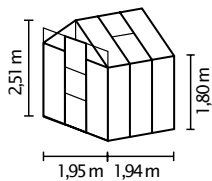

15 ANS DE GARANTIE
SUR LA CONSTRUCTION ET LE CADRE

10 ANS DE GARANTIE
SUR LES PLAQUES EN POLYCARBONATE CONTRE LES INTEMPÉRIES

FLORA

AE

PC 4

BREF APERÇU

- ✓ Serre adossée haute à faible encombrement et à toit classique
- ✓ Vitrage à double paroi pour une lumière douce et une meilleure isolation
- ✓ Fixation à un mur de maison ou à un mur nécessaire
- ✓ Profilés en aluminium anodisés pour une protection durable contre la corrosion
- ✓ 2 tailles : de 2,5 et 3,8 m²
- ✓ Incl. lucarne, gouttières + œillet pour cadenas

CARACTÉRISTIQUES TECHNIQUES

Type de maison :	Serre adossée
Type :	Modèles classiques
Tailles :	2
Types de vitrage :	PC de 4 mm
Technique de maintien du verre :	Pinces à ressort
Couleurs :	Aluminium anodisé
Lucarnes :	1
Dimensions extérieures :	L 1,95 m x H 2,51 m
Hauteur de parois :	1,80 m
Dimensions de la porte :	L 0,61 x H 2,00 m

FLORA 3800