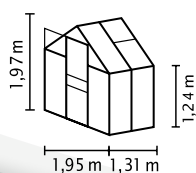

## W SKRÓCIE

- ✓ Idealny model dla początkujących
- ✓ Lekka konstrukcja
- ✓ Możliwe oszklenie ze szkłem bezpiecznym, krystalicznym (JSB) lub płytami z pustymi komorami (PPK)
- ✓ Anodowane lub powlekane proszkowo profile aluminiowe zapewniające trwałą ochronę przed korozją
- ✓ 4 wielkości ok. 2,5 do 6,2 m<sup>2</sup>
- ✓ Z oknem dachowym, rynnami deszczowymi + zaczep na kłódkę

## DANE TECHNICZNE

<b>Rodzaj konstrukcji:</b>	Szklarnia
<b>Rodzaj:</b>	Model klasyczny
<b>Wielkości:</b>	4
<b>Rodzaje oszklenia:</b>	PPK ok. 4 lub 6 mm; JSB ok. 3 mm
<b>Technika utrzymania szkła</b>	Klamry sprężynowe
<b>Kolory:</b>	Aluminiem anodowane; szmaragd lub czarny powlekany proszkowo
<b>Okno dachowe:</b>	1-2
<b>Wymiar zewnętrzny:</b>	sz. 1,95 x wys. 1,97 m
<b>Wysokość okapu:</b>	1,24 m
<b>Wymiary drzwi:</b>	sz. 0,61 x wys. 1,61 m