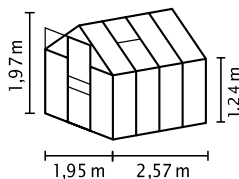

VENUS

W SKRÓCIE

- ✓ Idealny model dla początkujących
- ✓ Lekka konstrukcja
- ✓ Możliwe oszklenie ze szkłem bezpiecznym, krystalicznym (JSB) lub płytami z pustymi komorami (PPK)
- ✓ Anodowane lub powlekane proszkowo profile aluminiowe zapewniające trwałą ochronę przed korozją
- ✓ 4 wielkości ok. 2,5 do 6,2 m²
- ✓ Z oknem dachowym, rynnami deszczowymi + zaczep na kłódkę

DANE TECHNICZNE

Rodzaj konstrukcji:	Szklarnia
Rodzaj:	Model klasyczny
Wielkości:	4
Rodzaje oszklenia:	PPK ok. 4 lub 6 mm; JSB ok. 3 mm
Technika utrzymania szkła	Klamry sprężynowe
Kolory:	Aluminiem anodowane; szmaragd lub czarny powlekany proszkowo
Okno dachowe:	1-2
Wymiar zewnętrzny:	sz. 1,95 x wys. 1,97 m
Wysokość okapu:	1,24 m
Wymiary drzwi:	sz. 0,61 x wys. 1,61 m

VENUS 5000