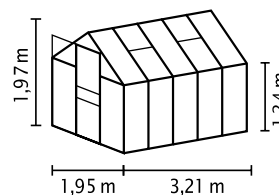

VENUS

W SKRÓCIE

- ✓ Idealny model dla początkujących
- ✓ Lekka konstrukcja
- ✓ Możliwe oszklenie ze szkłem bezpiecznym, krystalicznym (JSB) lub płytami z pustymi komorami (PPK)
- ✓ Anodowane lub powlekane proszkowo profile aluminiowe zapewniające trwałą ochronę przed korozją
- ✓ 4 wielkości ok. 2,5 do 6,2 m²
- ✓ Z oknem dachowym, rynnami deszczowymi + zaczep na kłódkę

DANE TECHNICZNE

Rodzaj konstrukcji:	Szklarnia
Rodzaj:	Model klasyczny
Wielkości:	4
Rodzaje oszklenia:	PPK ok. 4 lub 6 mm; JSB ok. 3 mm
Technika utrzymania szkła	Klamry sprężynowe
Kolory:	Aluminiem anodowane; szmaragd lub czarny powlekany proszkowo
Okno dachowe:	1-2
Wymiar zewnętrzny:	sz. 1,95 x wys. 1,97 m
Wysokość okapu:	1,24 m
Wymiary drzwi:	sz. 0,61 x wys. 1,61 m

VENUS 6200