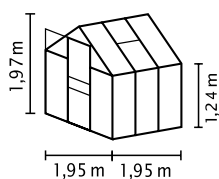

VENUS

W SKRÓCIE

- ✓ Idealny model dla początkujących
- ✓ Lekka konstrukcja
- ✓ Możliwe oszklenie ze szkłem bezpiecznym, krystalicznym (JSB) lub płytami z pustymi komorami (PPK)
- ✓ Anodowane lub powlekane proszkowo profile aluminiowe zapewniające trwałą ochronę przed korozją
- ✓ 4 wielkości ok. 2,5 do 6,2 m²
- ✓ Z oknem dachowym, rynnami deszczowymi + zaczep na kłódkę

DANE TECHNICZNE

Rodzaj konstrukcji:	Szklarnia
Rodzaj:	Model klasyczny
Wielkości:	4
Rodzaje oszklenia:	PPK ok. 4 lub 6 mm; JSB ok. 3 mm
Technika utrzymania szkła	Klamry sprężynowe
Kolory:	Aluminiem anodowane; szmaragd lub czarny powlekany proszkowo
Okno dachowe:	1-2
Wymiar zewnętrzny:	sz. 1,95 x wys. 1,97 m
Wysokość okapu:	1,24 m
Wymiary drzwi:	sz. 0,61 x wys. 1,61 m

VENUS 3800