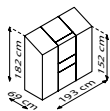

NEU!
Verglasungen

15 JAHRE GARANTIE
AUF KONSTRUKTION
UND RAHMEN

10 JAHRE GARANTIE
AUF HOHLKAMMERPLATTEN
GEGEN VERWITTERUNG

IDA

KURZ & KNAPP

- ✓ Anlehnngewächshaus mit großer Auswahl verschiedener Größen
- ✓ Auch für den kleinen Garten oder den Balkon geeignet
- ✓ 900-3300: Verglasung mit ca. 4 mm starken Hohlkammerplatten (HKP) oder ca. 3 mm starkem kristallklarem Sicherheitsglas (ESG)
- ✓ 5200-7800: Kombiverglasung für freie Sicht und Schutz vor zu intensiver Sonne oder Hohlkammerplatten (HKP) ca 6 mm.
- ✓ Befestigung an einer Hauswand oder Mauer notwendig
- ✓ Eloxierte oder pulverbeschichtete Aluminiumprofile für dauerhaften Schutz vor Korrosion
- ✓ 6 Größen von ca. 0,9 bis 7,8 m²
- ✓ Inkl. Dachfenster + Regenrinne | Modelle 5200-7800: inkl. 2 Regenfallrohren, Anschlagschraube zur Windsicherung der Schiebetüren

TECHNISCHE DATEN

Hausart:	Anlehnngewächshaus
Art:	Besonderes Modell
Größen:	6
Verglasungsarten:	900-3300: HKP ca. 4 mm oder ESG ca 3 mm, 5200-7800: HKP ca 6 mm oder Kombiverglasung (ESG ca. 3 mm + HKP ca. 6 mm im Dach
Glashaltetechnik:	Federklammern
Farben:	Alu eloxiert; Schwarz oder Smaragd pulverbeschichtet
Dachfenster:	1-2
Außenmaß:	B 1,31-3,87 m x H 1,82-2,22 m
Traufenhöhe:	1,52-1,69 m
Türmaße:	B 0,61 x H 1,51 m (900-1300); B 1,22 x H 1,63 m (3300-7800)

IDA 1300