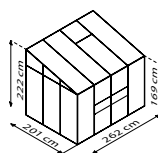

NEU!
Verglasungen

15 JAHRE GARANTIE
AUF KONSTRUKTION
UND RAHMEN

10 JAHRE GARANTIE
AUF HOHLKAMMERPLATTEN
GEGEN VERWITTERUNG

IDA

KURZ & KNAPP

- ✓ Anlehnngewächshaus mit großer Auswahl verschiedener Größen
- ✓ Auch für den kleinen Garten oder den Balkon geeignet
- ✓ 900-3300: Verglasung mit ca. 4 mm starken Hohlkammerplatten (HKP) oder ca. 3 mm starkem kristallklarem Sicherheitsglas (ESG)
- ✓ 5200-7800: Kombiverglasung für freie Sicht und Schutz vor zu intensiver Sonne oder Hohlkammerplatten (HKP) ca 6 mm.
- ✓ Befestigung an einer Hauswand oder Mauer notwendig
- ✓ Eloxierte oder pulverbeschichtete Aluminiumprofile für dauerhaften Schutz vor Korrosion
- ✓ 6 Größen von ca. 0,9 bis 7,8 m²
- ✓ Inkl. Dachfenster + Regenrinne | Modelle 5200-7800: inkl. 2 Regenfallrohren, Anschlagschraube zur Windsicherung der Schiebetüren

TECHNISCHE DATEN

Hausart:	Anlehnngewächshaus
Art:	Besonderes Modell
Größen:	6
Verglasungsarten:	900-3300: HKP ca. 4 mm oder ESG ca 3 mm, 5200-7800: HKP ca 6 mm oder Kombiverglasung (ESG ca. 3 mm + HKP ca. 6 mm im Dach
Glashaltetechnik:	Federklammern
Farben:	Alu eloxiert; Schwarz oder Smaragd pulverbeschichtet
Dachfenster:	1-2
Außenmaß:	B 1,31-3,87 m x H 1,82-2,22 m
Traufenhöhe:	1,52-1,69 m
Türmaße:	B 0,61 x H 1,51 m (900-1300); B 1,22 x H 1,63 m (3300-7800)

IDA 5200