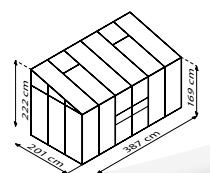

TECHNISCHE DATEN

Hausart:	Anlehnngewächshaus
Art:	Besonderes Modell
Größen:	6
Verglasungsarten:	900-3300: HKP ca. 4 mm oder ESG ca 3 mm, 5200-7800: HKP ca 6 mm oder Kombiverglasung (ESG ca. 3 mm + HKP ca. 6 mm im Dach
Glashaltetechnik:	Federklammern
Farben:	Alu eloxiert; Schwarz oder Smaragd pulverbeschichtet
Dachfenster:	1-2
Außenmaß:	B 1,31-3,87 m x H 1,82-2,22 m
Traufenhöhe:	1,52-1,69 m
Türmaße:	B 0,61 x H 1,51 m (900-1300); B 1,22 x H 1,63 m (3300-7800)

IDA 900

IDA 1300

IDA 3300

IDA 5200

IDA 6500

IDA 7800