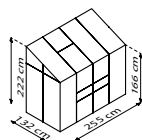

NEU!
Verglasungen

15 JAHRE GARANTIE
AUF KONSTRUKTION
UND RAHMEN

10 JAHRE GARANTIE
AUF HOHLKAMMERPLATTEN
GEGEN VERWITTERUNG

IDA

KURZ & KNAPP

- ✓ Anlehnngewächshaus mit großer Auswahl verschiedener Größen
- ✓ Auch für den kleinen Garten oder den Balkon geeignet
- ✓ 900-3300: Verglasung mit ca. 4 mm starken Hohlkammerplatten (HKP) oder ca. 3 mm starkem kristallklarem Sicherheitsglas (ESG)
- ✓ 5200-7800: Kombiverglasung für freie Sicht und Schutz vor zu intensiver Sonne oder Hohlkammerplatten (HKP) ca 6 mm.
- ✓ Befestigung an einer Hauswand oder Mauer notwendig
- ✓ Eloxierte oder pulverbeschichtete Aluminiumprofile für dauerhaften Schutz vor Korrosion
- ✓ 6 Größen von ca. 0,9 bis 7,8 m²
- ✓ Inkl. Dachfenster + Regenrinne | Modelle 5200-7800: inkl. 2 Regenfallrohren, Anschlagschraube zur Windsicherung der Schiebetüren

TECHNISCHE DATEN

Hausart:	Anlehnngewächshaus
Art:	Besonderes Modell
Größen:	6
Verglasungsarten:	900-3300: HKP ca. 4 mm oder ESG ca 3 mm, 5200-7800: HKP ca 6 mm oder Kombiverglasung (ESG ca. 3 mm + HKP ca. 6 mm im Dach
Glashaltetechnik:	Federklammern
Farben:	Alu eloxiert; Schwarz oder Smaragd pulverbeschichtet
Dachfenster:	1-2
Außenmaß:	B 1,31-3,87 m x H 1,82-2,22 m
Traufenhöhe:	1,52-1,69 m
Türmaße:	B 0,61 x H 1,51 m (900-1300); B 1,22 x H 1,63 m (3300-7800)

IDA 3300