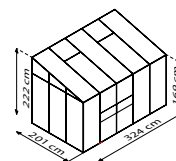

TECHNISCHE DATEN

Hausart:	Anlehnngewächshaus
Art:	Besonderes Modell
Größen:	6
Verglasungsarten:	900-3300: HKP ca. 4 mm oder ESG ca 3 mm, 5200-7800: HKP ca 6 mm oder Kombiverglasung (ESG ca. 3 mm + HKP ca. 6 mm im Dach
Glashaltetechnik:	Federklammern
Farben:	Alu eloxiert; Schwarz oder Smaragd pulverbeschichtet
Dachfenster:	1-2
Außenmaß:	B 1,31-3,87 m x H 1,82-2,22 m
Traufenhöhe:	1,52-1,69 m
Türmaße:	B 0,61 x H 1,51 m (900-1300); B 1,22 x H 1,63 m (3300-7800)

IDA 900

IDA 1300

IDA 3300

IDA 5200

IDA 6500

IDA 7800