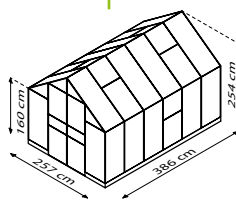

15 AN
GARANȚIE
PENTRU STRUCTURA
ȘI CADRU

10 AN GARANȚIE
PENTRU PLĂCI DIN PPC
ÎMPOTRIVA DESCOMPUNERII
DIN CAUZA ÎNTEMPERIILOR

Noutate

Ușă batantă dublă
cu pragul ușii la nivelul solului

OLYMP

AE

SM

NG

PPC 4

PPC 6

SDS

SCURT ȘI CONCIS

- ✓ Ușă batantă dublă cu pragul ușii la nivelul solului pentru acces confortabil
- ✓ Optimizat pentru aerisire datorită ferestrei laterale
- ✓ Pereți laterali cu înălțimea de 1,60 m
- ✓ Geamurile pot fi din sticlă de siguranță, foarte transparentă (SDS) sau plăci din policarbonat celular (PPC)
- ✓ Profile din aluminiu eloxat sau acoperite cu vopsea pulbere pentru protecție permanentă împotriva coroziunii
- ✓ 4 dimensiuni de la cca. 6,7 până la 11,5 m²
- ✓ Inclusiv 2 lucarne, jgheaburi de ploaie și cadru de fundație din oțel: î 6 cm + fereastră laterală

DATE TEHNICE

Tipul construcției:	Seră
Tip:	Model clasic
Mărimi:	4
Tipuri de geamuri:	PPC cca. 4 sau 6 mm; SDS cca. 3 mm
Tehnică pentru fixarea sticlei:	Cleme cu arc
Culori:	Aluminiu eloxat; acoperit cu vopsea pulbere smarald sau neagră
Ferestre:	Ferestre laterale: 1 Lucarne: 2-4
Dimensiune exterioră:	1 2,57 x 1 2,54 m
Înălțimea streșinii:	1,60 m
Dimensiunile ușii:	1 1,20 x 1 2,00 m

OLYMP 9900