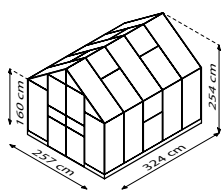

15 AN
GARANȚIE
PENTRU STRUCTURA
ȘI CADRU

10 AN GARANȚIE
PENTRU PLĂCI DIN PPC
ÎMPOTRIVA DESCOMPUNERII
DIN CAUZA ÎNTEMPERIILOR

Noutate

Ușă batantă dublă
cu pragul ușii la nivelul solului

OLYMP

AE

SM

NG

PPC 4

PPC 6

SDS

SCURT ȘI CONCIS

- ✓ Ușă batantă dublă cu pragul ușii la nivelul solului pentru acces confortabil
- ✓ Optimizat pentru aerisire datorită ferestrei laterale
- ✓ Pereți laterali cu înălțimea de 1,60 m
- ✓ Geamurile pot fi din sticlă de siguranță, foarte transparentă (SDS) sau plăci din policarbonat celular (PPC)
- ✓ Profile din aluminiu eloxat sau acoperite cu vopsea pulbere pentru protecție permanentă împotriva coroziunii
- ✓ 4 dimensiuni de la cca. 6,7 până la 11,5 m²
- ✓ Inclusiv 2 lucarne, jgheaburi de ploaie și cadru de fundație din oțel: î 6 cm + fereastră laterală

DATE TEHNICE

Tipul construcției:	Seră
Tip:	Model clasic
Mărimi:	4
Tipuri de geamuri:	PPC cca. 4 sau 6 mm; SDS cca. 3 mm
Tehnică pentru fixarea sticlei:	Cleme cu arc
Culori:	Aluminiu eloxat; acoperit cu vopsea pulbere smarald sau neagră
Ferestre:	Ferestre laterale: 1 Lucarne: 2-4
Dimensiune exterioră:	1 2,57 x 1 2,54 m
Înălțimea streșinii:	1,60 m
Dimensiunile ușii:	1 1,20 x 1 2,00 m

OLYMP 8300