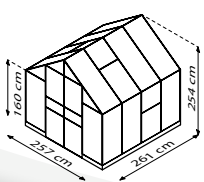

PPC 4

PPC 6

SDS

SCURT ȘI CONCIS

- ✓ Ușă batantă dublă cu pragul ușii la nivelul solului pentru acces confortabil
- ✓ Optimizat pentru aerisire datorită ferestrei laterale
- ✓ Pereți laterali cu înălțimea de 1,60 m
- ✓ Geamurile pot fi din sticlă de siguranță, foarte transparentă (SDS) sau plăci din policarbonat celular (PPC)
- ✓ Profile din aluminiu eloxat sau acoperite cu vopsea pulbere pentru protecție permanentă împotriva coroziunii
- ✓ 4 dimensiuni de la cca. 6,7 până la 11,5 m²
- ✓ Inclusiv 2 lucarne, jgheaburi de ploaie și cadru de fundație din oțel: î 6 cm + fereastră laterală

DATE TEHNICE

Tipul construcției:	Seră
Tip:	Model clasic
Mărimi:	4
Tipuri de geamuri:	PPC cca. 4 sau 6 mm; SDS cca. 3 mm
Tehnică pentru fixarea sticlei:	Cleme cu arc
Culori:	Aluminiu eloxat; acoperit cu vopsea pulbere smarald sau neagră
Ferestre:	Ferestre laterale: 1 Lucarne: 2-4
Dimensiune exterioră:	1 2,57 x 1 2,54 m
Înălțimea streșinii:	1,60 m
Dimensiunile ușii:	1 1,20 x 1 2,00 m