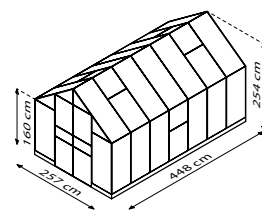

OLYMP 11500