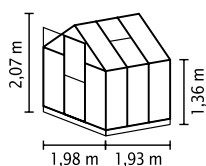

TRITON 3800