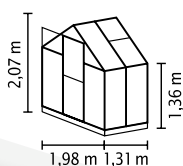

SDS

SCURT ȘI CONCIS

- ✓ Model pentru începători cu aspect plăcut, cu profiluri de design aplatizate
- ✓ Ușa poate fi montată ca ușă glisantă sau ușă batantă
- ✓ Cu tehnică modulară unică
- ✓ Geamurile pot fi din sticlă de siguranță, foarte transparentă (SDS) sau plăci din policarbonat celular (PPC)
- ✓ Profiluri din aluminiu eloxat sau acoperite cu vopsea pulbere pentru protecție permanentă împotriva coroziunii
- ✓ 5 dimensiuni de la cca. 2,6 până la 7,5 m²
- ✓ Inclusiv lucarne, jgheaburi de ploaie, inel pentru lacăt + cadru de fundație din oțel: î 12,5 cm
- ✓ Triton palet: modelul Triton există în format de paleți, pentru o prezentare practică într-un magazin mic

DATE TEHNICE

Tipul construcției:	Seră
Tip:	Model clasic
Mărimi:	5
Tipuri de geamuri:	PPC cca. 4 sau 6 mm, SDS cca. 3 mm
Tehnică pentru fixarea sticlei:	Tehnică modulară unică cu profiluri aplatizate
Culori:	Aluminiu eloxat; acoperit cu vopsea pulbere smarald sau neagră
Lucarne:	1-2
Dimensiune exterioră:	1 1,98 x 1 2,07 m
Înălțimea streșinii:	1,36 m
Dimensiunile ușii:	1 0,60 x 1 1,64 m