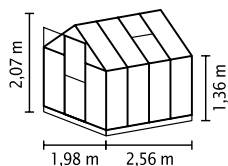

TRITON 5000