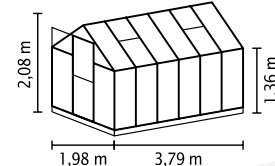

SDS

SCURT ȘI CONCIS

- ✓ Model pentru începători cu aspect plăcut, cu profiluri de design aplatizate
- ✓ Ușa poate fi montată ca ușă glisantă sau ușă batantă
- ✓ Cu tehnică modulară unică
- ✓ Geamurile pot fi din sticlă de siguranță, foarte transparentă (SDS) sau plăci din policarbonat celular (PPC)
- ✓ Profiluri din aluminiu eloxat sau acoperite cu vopsea pulbere pentru protecție permanentă împotriva coroziunii
- ✓ 5 dimensiuni de la cca. 2,6 până la 7,5 m²
- ✓ Inclusiv lucarne, jgheaburi de ploaie, inel pentru lacăt + cadru de fundație din oțel: î 12,5 cm
- ✓ Triton palet: modelul Triton există în format de paleți, pentru o prezentare practică într-un magazin mic

DATE TEHNICE

Tipul construcției:	Seră
Tip:	Model clasic
Mărimi:	5
Tipuri de geamuri:	PPC cca. 4 sau 6 mm, SDS cca. 3 mm
Tehnică pentru fixarea sticlei:	Tehnică modulară unică cu profiluri aplatizate
Culori:	Aluminiu eloxat; acoperit cu vopsea pulbere smarald sau neagră
Lucarne:	1-2
Dimensiune exterioră:	1 1,98 x 1 2,07 m
Înălțimea streșinii:	1,36 m
Dimensiunile ușii:	1 0,60 x 1 1,64 m

TRITON 2500

TRITON 3800

TRITON 5000

TRITON 6200

TRITON 7500