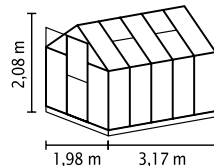

TRITON 6200