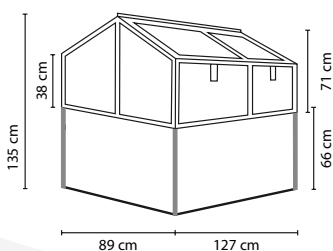

EIGENSCHAPPEN

- ✓ Groot, 71 cm hoge tuinserre-tuinkas met stijlvolle profielen gemaakt van geanodiseerd of gepoedercoat aluminium
- ✓ 66 cm hoge onderconstructie gemaakt van hoog kwalitatief Zinalume® vormt deze tuinserre-tuinkas om naar een mooi verhoogd model
- ✓ Totale hoogte van deze tuinserre-tuinkas is ongeveer 134 cm.
- ✓ Betrouwbare bescherming tegen ongedierte, en lage temperaturen alsook bescherming tegen regen, hagel en sneeuw.
- ✓ 4 openklapbare dakvensters die ook lateraal kunnen bewegen.
- ✓ Beglazing is mogelijk met gehard veiligheidsglas of met polycarbonaat glas.

TECHNISCHE INFORMATIE

TUINSERRE-TUINKAS GAMMA

Product:	tuinserre-tuinkas
Kleur:	Geanodiseerd aluminium; gepoedercoat zwart
Beglazing:	Polycarbonaat van 4mm of gehard veiligheidsglas van 3 mm
Dimensies:	Breedte 89 x diepte 124 x hoogte 71 cm
Dakvensters:	4

TUINSERRE-TUINKAS ONDERBOUW

Product:	Onderbouw voor tuinserre-tuinkas
Materiaal:	Zijpanelen: Zinalume® Profielen: geanodiseerd of gepoedercoat aluminium
Kleur:	Alu/Blank; Zwart/Grijs
Dimensies:	Breedte 88 x diepte 127 x hoogte 66 cm