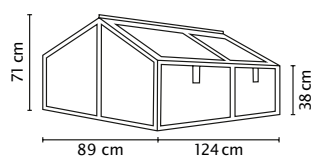

EIGENSCHAPPEN

- ✓ Groot, 71 cm hoge tuinserre-tuinkas met stijlvolle profielen gemaakt van geanodiseerd of gepoedercoat aluminium
- ✓ 66 cm hoge onderconstructie gemaakt van hoog kwalitatief Zinalume® vormt deze tuinserre-tuinkas om naar een mooi verhoogd model
- ✓ Totale hoogte van deze tuinserre-tuinkas is ongeveer 134 cm.
- ✓ Betrouwbare bescherming tegen ongedierte, en lage temperaturen alsook bescherming tegen regen, hagel en sneeuw.
- ✓ 4 openklapbare dakvensters die ook lateraal kunnen bewegen.
- ✓ Beglazing is mogelijk met gehard veiligheidsglas of met polycarbonaat glas.

TECHNISCHE INFORMATIE

TUINSERRE-TUINKAS GAMMA

Product:	tuinserre-tuinkas
Kleur:	Geanodiseerd aluminium; gepoedercoat zwart
Beglazing:	Polycarbonaat van 4mm of gehard veiligheidsglas van 3 mm
Dimensies:	Breedte 89 x diepte 124 x hoogte 71 cm
Dakvensters:	4

TUINSERRE-TUINKAS ONDERBOUW

Product:	Onderbouw voor tuinserre-tuinkas
Materiaal:	Zijpanelen: Zinalume® Profielen: geanodiseerd of gepoedercoat aluminium
Kleur:	Alu/Blank; Zwart/Grijs
Dimensies:	Breedte 88 x diepte 127 x hoogte 66 cm