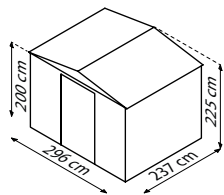

## MODELLÜBERSICHT

Modell	Grundfläche	Türmaß	Außenmaß
86	4,10 m <sup>2</sup>	ca. B 105 x H 191 cm	B 245 x T 185 x H 220 cm
108	6,99 m <sup>2</sup>	ca. B 105 x H 191 cm	B 308 x T 247 x H 225 cm

TOWER 86

TOWER 108