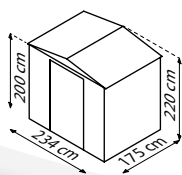

## MODELLÜBERSICHT

Modell	Grundfläche	Türmaß	Außenmaß
86	4,10 m <sup>2</sup>	ca. B 105 x H 191 cm	B 245 x T 185 x H 220 cm
108	6,99 m <sup>2</sup>	ca. B 105 x H 191 cm	B 308 x T 247 x H 225 cm

TOWER 86

TOWER 108