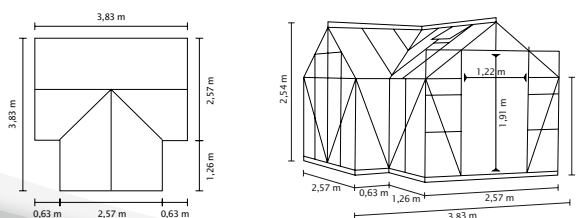

SIRIUS

IN BREVE

- ✔ *Forma stravagante in stile aranciera con tre frontoni*
- ✔ *Ampia porta scorrevole a due ante supportata da cuscinetti a sfera con un'altezza straordinaria*
- ✔ *Dotazione possibile con porte scorrevoli a due ante supplementari*
- ✔ *Vetro di sicurezza trasparente (VST) per una visuale libera e un elevato soleggiamento*
- ✔ *Profili in alluminio anodizzato o verniciato a polvere per una protezione permanente dalla corrosione*
- ✔ *Superficie di base: ca. 13 m²*
- ✔ *Incl. 4 lucernari, grondaia, 3 pluviali, vite di arresto per la protezione antivento delle porte scorrevoli + telaio di fondazione in acciaio H 6 cm*

SIRIUS

DATI TECNICI

Tipo di fabbricato:	Serra
Modello:	Speciale
Misure:	1
Tipi di copertura:	VST ca. 3 mm
Tecnica di fissaggio:	Listelli di copertura in PC
Colori:	Alluminio anodizzato; smeraldo o nero verniciato a polvere
Lucernari:	4
Dimensioni esterne:	l 3,83 x H 2,54 m
Altezza gronda:	1,60 m
Dimensioni porta:	l 1,22 x H 1,91 m