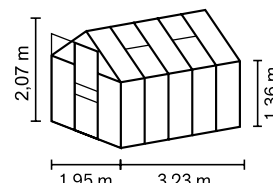

APOLLO 6200