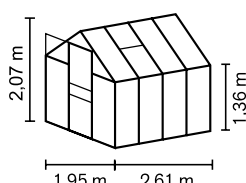

APOLLO 5000