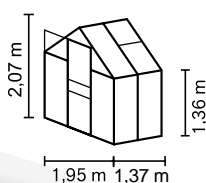

APOLLO 2500