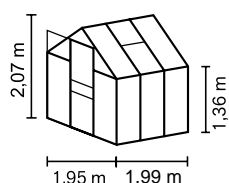

APOLLO 3800